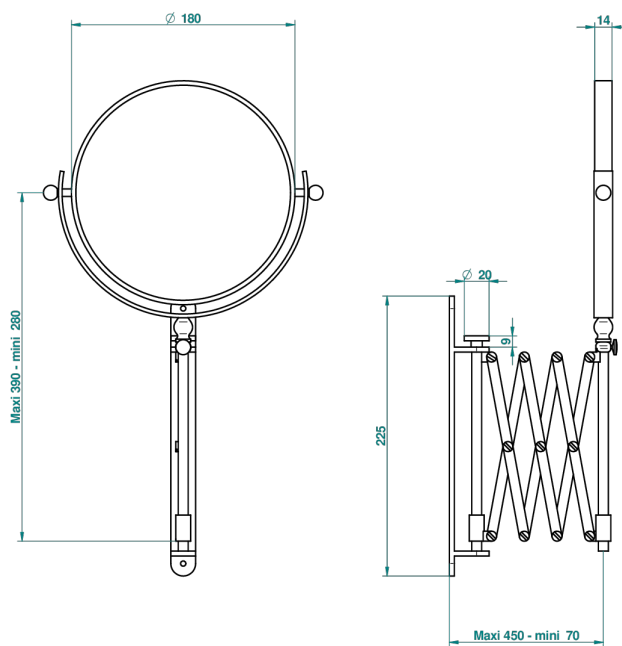

FAUBOURG PORCELAINE NOIRE A MANETTES

G2M-668

Miroir extensible rond Ø 200 mm, 1 face normale, 1 face grossissante x5 (indisponible dans les finitions PVD)

26287

17/05/2013

CARACTÉRISTIQUES

- Faubourg Porcelaine noire à manettes
- Miroir extensible rond Ø 200 mm, 1 face normale, 1 face grossissante x5 (indisponible dans les finitions PVD)

FINITIONS DISPONIBLES

Bronze clair - D01
Chromé - A02
Chromé / doré - G02
Chromé mat - C02
Doré brillant - F01
Doré mat - F07

Nickel brillant - B01
Nickel mat - C01
Or pâle - F30
Or pâle mat - F31
Vieux nickel - H28