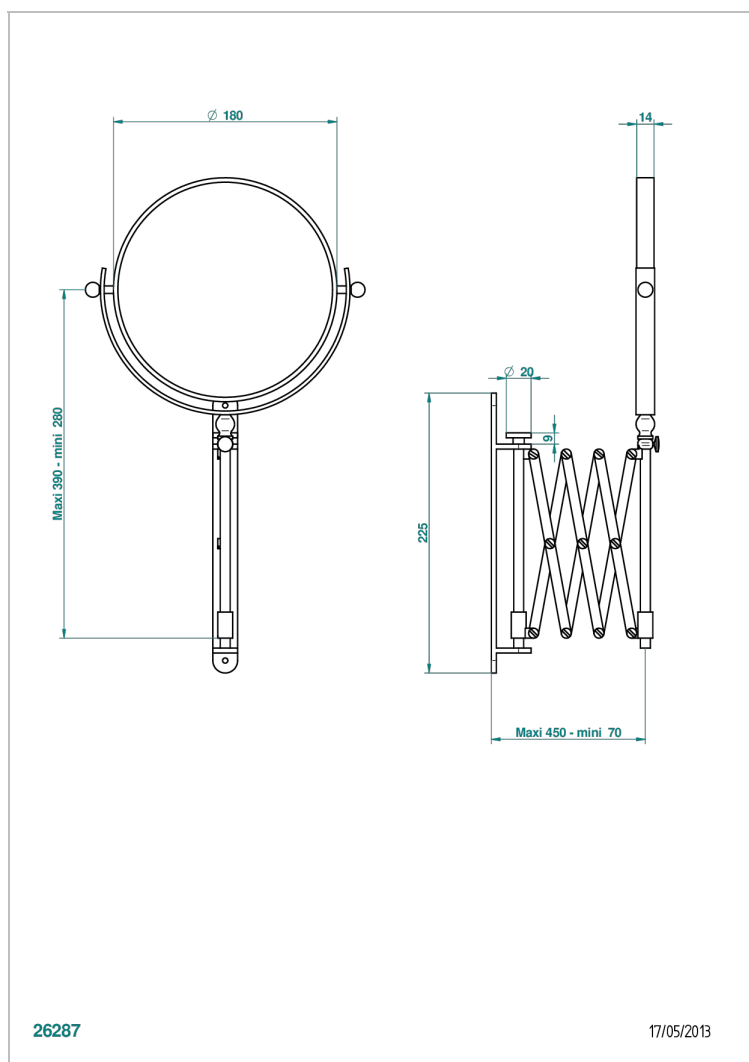

FAUBOURG PORCELANA NEGRA CON MANETAS

G2M-668

Espejo extensible redondo Ø 200 mm, 1 lado normal, 1 lado de aumento

CARACTERÍSTICAS

- Faubourg porcelana negra con manetas
- Espejo extensible redondo Ø 200 mm, 1 lado normal, 1 lado de aumento

ACABADOS DISPONIBLES

Bronce claro - D01
Cromo - A02
Cromo / dorado - G02
Cromo mate - C02
Dorado - F01
Dorado mate - F07

Dorado pálido - F30
Dorado pálido mate (sin barniz) - F31
Niquel - B01
Niquel mate - C01
Niquel viejo - H28