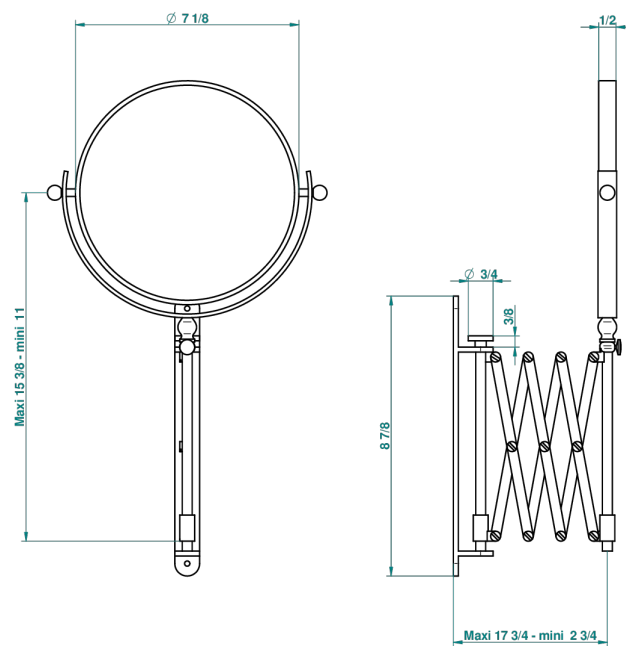

FAUBOURG PORCELAINE NOIRE A MANETTES

G2M-668

Miroir extensible rond Ø 200 mm, 1 face normale, 1 face grossissante x5 (indisponible dans les finitions PVD)

26287

17/05/2013

CARACTÉRISTIQUES

- Faubourg Porcelaine noire à manettes
- Miroir extensible rond Ø 200 mm, 1 face normale, 1 face grossissante x5 (indisponible dans les finitions PVD)

FINITIONS DISPONIBLES

Bronze clair - D01
Chromé - A02
Chromé / doré - G02
Chromé mat - C02
Doré brillant - F01
Doré mat - F07

Nickel brillant - B01
Nickel mat - C01
Or pâle - F30
Or pâle mat - F31
Vieux nickel - H28