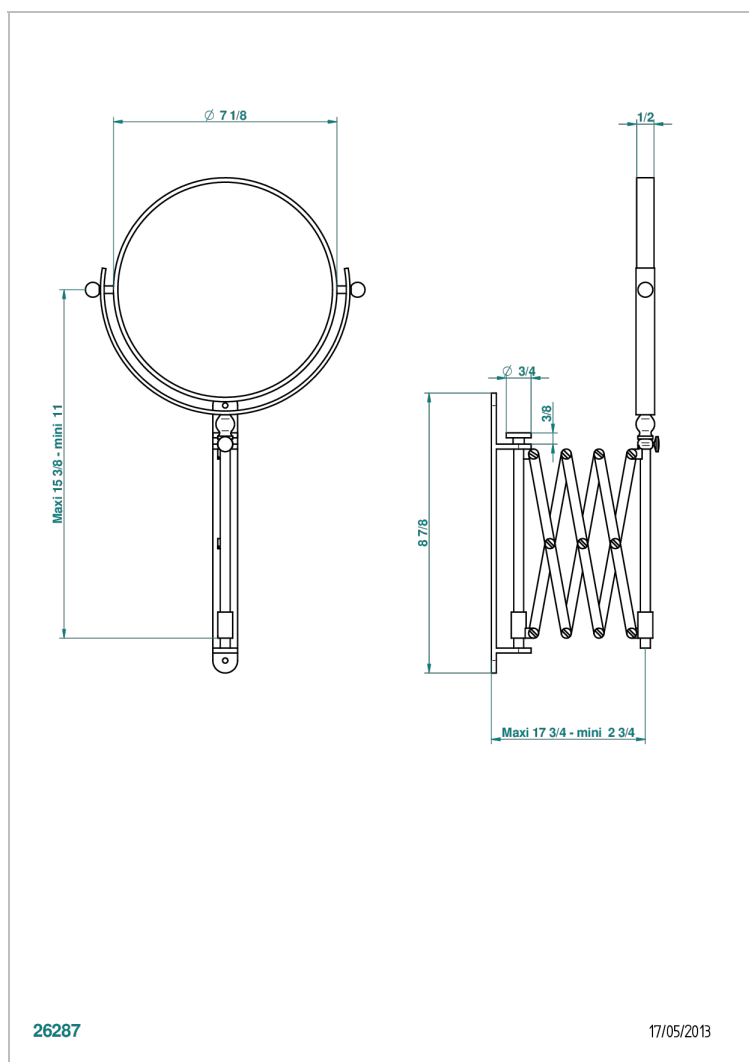

FAUBOURG PORCELANA NEGRA CON MANETAS

G2M-668

Espejo extensible redondo Ø 200 mm, 1 lado normal, 1 lado de aumento

CARACTERÍSTICAS

- Faubourg porcelana negra con manetas
- Espejo extensible redondo Ø 200 mm, 1 lado normal, 1 lado de aumento

ACABADOS DISPONIBLES

Bronce claro - D01
Cromo - A02
Cromo / dorado - G02
Cromo mate - C02
Dorado - F01
Dorado mate - F07

Dorado pálido - F30
Dorado pálido mate (sin barniz) - F31
Niquel - B01
Niquel mate - C01
Niquel viejo - H28