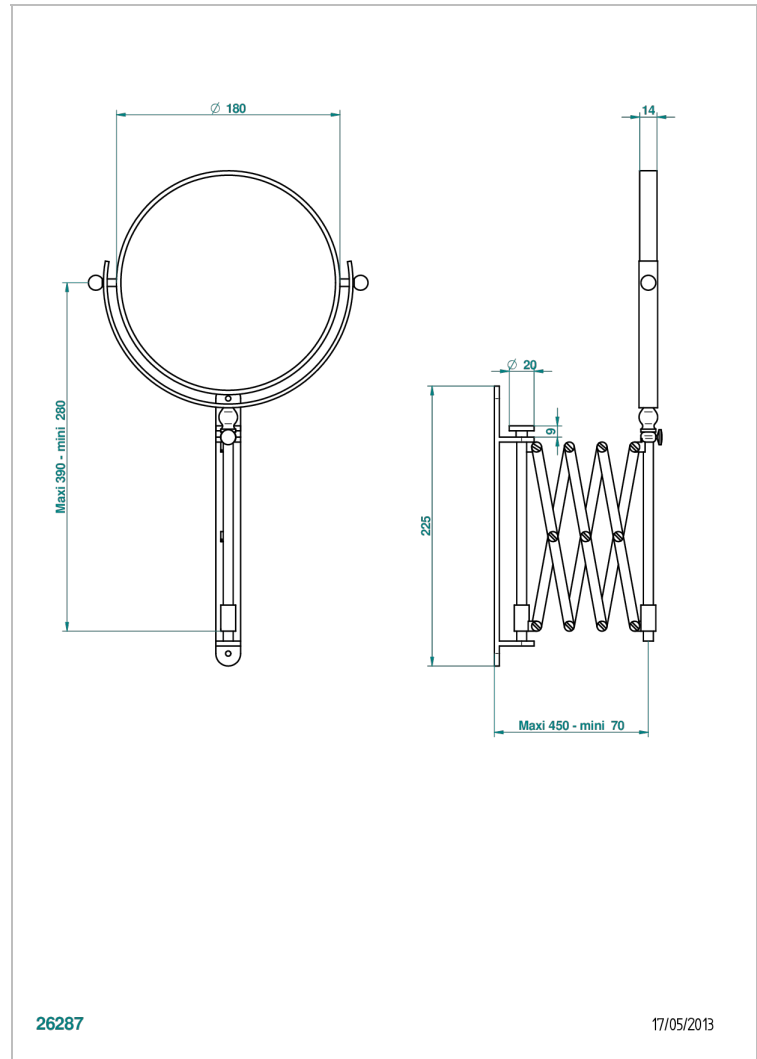

FAUBOURG PORCELANA NEGRA

G2L-668

Espejo extensible redondo Ø 200 mm, 1 lado normal, 1 lado de aumento

THG[®]
PARIS

CARACTERÍSTICAS

- Faubourg porcelana negra
- Espejo extensible redondo Ø 200 mm, 1 lado normal, 1 lado de aumento

ACABADOS DISPONIBLES

Bronce claro - D01
Cromo - A02
Cromo / dorado - G02
Cromo mate - C02
Dorado - F01
Dorado mate - F07

Dorado pálido - F30
Dorado pálido mate (sin barniz) - F31
Niquel - B01
Niquel mate - C01
Niquel viejo - H28