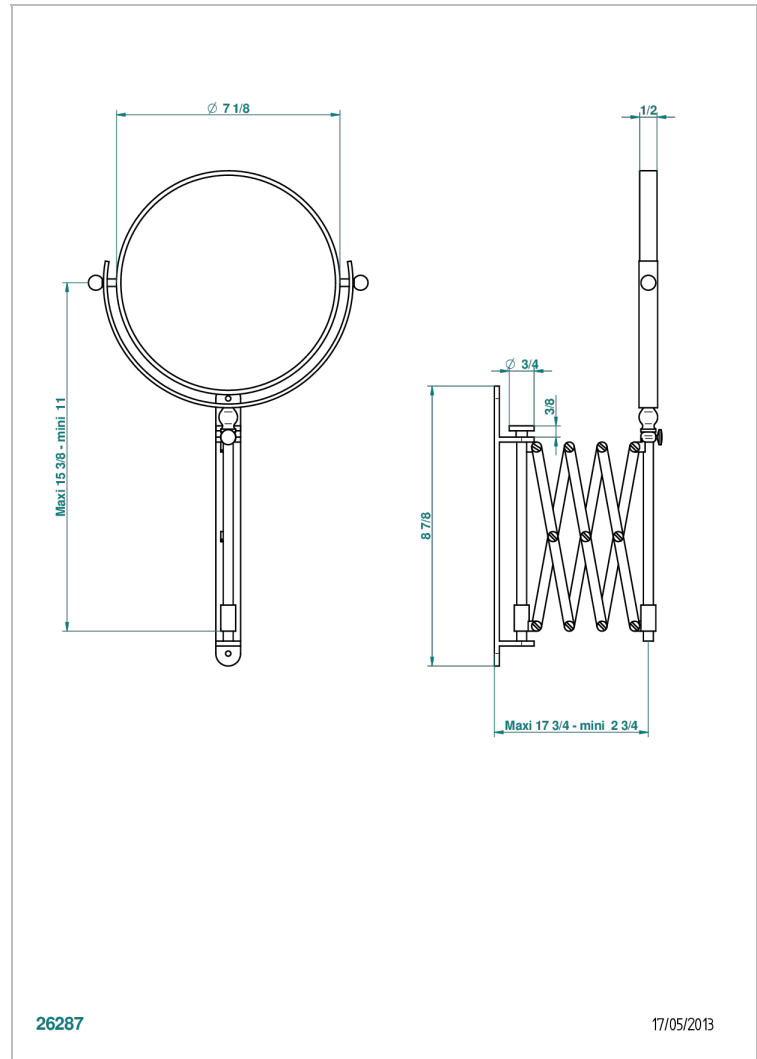

FAUBOURG PORCELAINE NOIRE

G2L-668

Miroir extensible rond Ø 200 mm, 1 face normale, 1 face grossissante x5 (indisponible dans les finitions PVD)

THG[®]
PARIS

CARACTÉRISTIQUES

- Faubourg Porcelaine noire
- Miroir extensible rond Ø 200 mm, 1 face normale, 1 face grossissante x5 (indisponible dans les finitions PVD)

FINITIONS DISPONIBLES

Bronze clair - D01
Chromé - A02
Chromé / doré - G02
Chromé mat - C02
Doré brillant - F01
Doré mat - F07

Nickel brillant - B01
Nickel mat - C01
Or pâle - F30
Or pâle mat - F31
Vieux nickel - H28