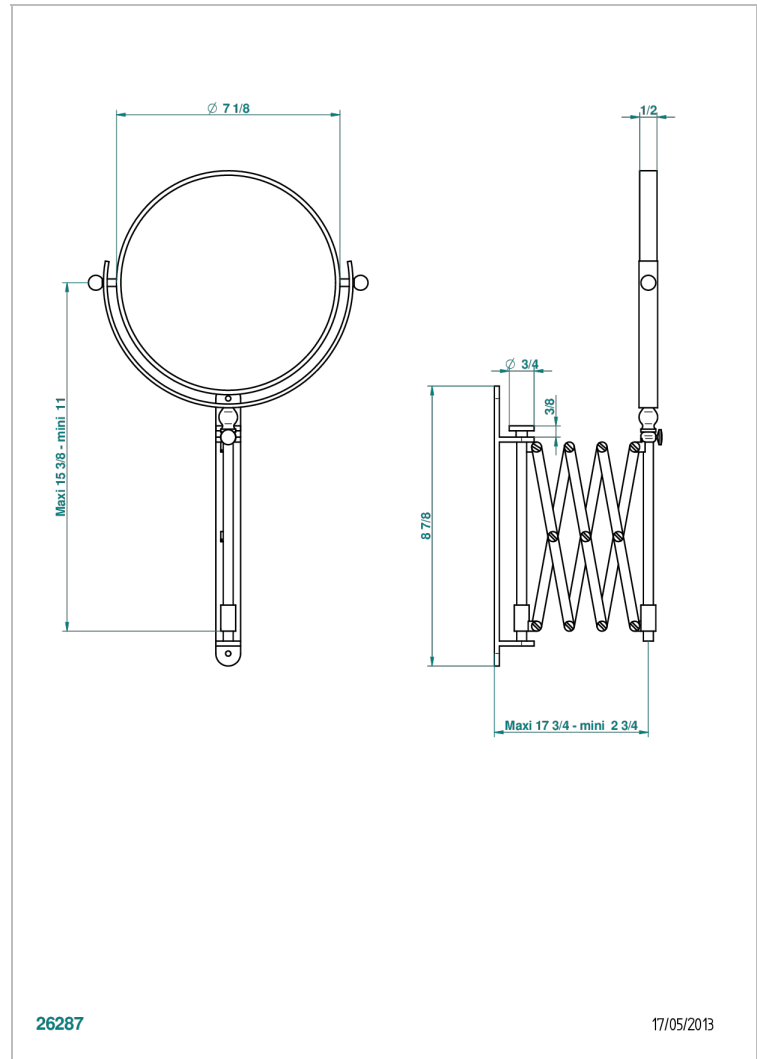

# FAUBOURG PORCELANA NEGRA

G2L-668

Espejo extensible redondo Ø 200 mm, 1 lado normal, 1 lado de aumento

THG<sup>®</sup>  
PARIS

## CARACTERÍSTICAS

- Faubourg porcelana negra
- Espejo extensible redondo Ø 200 mm, 1 lado normal, 1 lado de aumento

## ACABADOS DISPONIBLES

Bronce claro - D01  
Cromo - A02  
Cromo / dorado - G02  
Cromo mate - C02  
Dorado - F01  
Dorado mate - F07

Dorado pálido - F30  
Dorado pálido mate (sin barniz) - F31  
Niquel - B01  
Niquel mate - C01  
Niquel viejo - H28