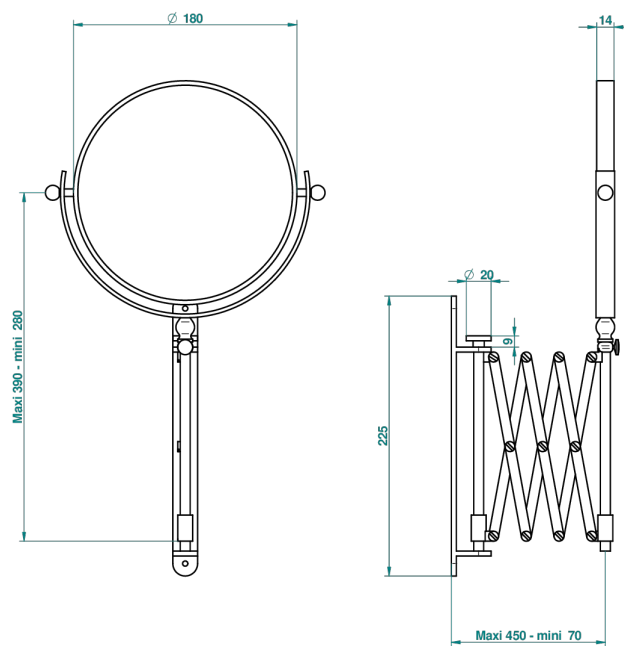

G2K-668

Miroir extensible rond Ø 200 mm, 1 face normale, 1 face grossissante x5 (indisponible dans les finitions PVD)

26287

17/05/2013

CARACTÉRISTIQUES

- Faubourg Porcelaine blanche
- Miroir extensible rond Ø 200 mm, 1 face normale, 1 face grossissante x5 (indisponible dans les finitions PVD)

FINITIONS DISPONIBLES

Bronze clair - D01
Chromé - A02
Chromé / doré - G02
Chromé mat - C02
Doré brillant - F01
Doré mat - F07

Nickel brillant - B01
Nickel mat - C01
Or pâle - F30
Or pâle mat - F31
Vieux nickel - H28