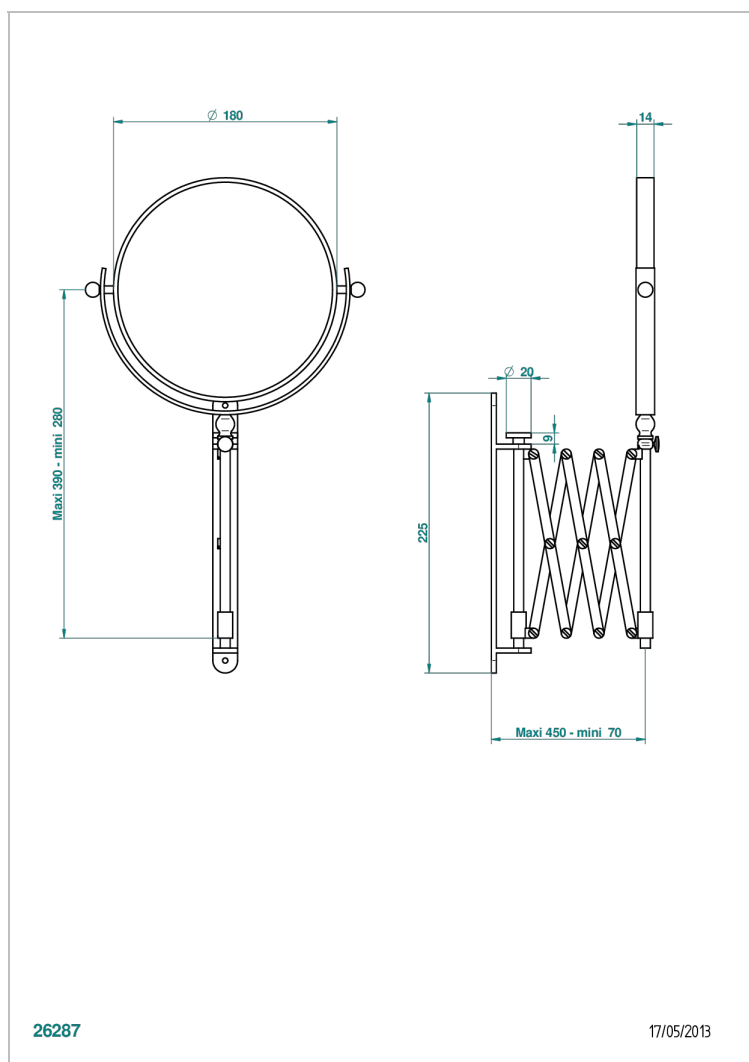

FAUBOURG PORCELANA BLANCA

G2K-668

Espejo extensible redondo Ø 200 mm, 1 lado normal, 1 lado de aumento

THG[®]
PARIS

CARACTERÍSTICAS

- Faubourg porcelana blanca
- Espejo extensible redondo Ø 200 mm, 1 lado normal, 1 lado de aumento

ACABADOS DISPONIBLES

Bronce claro - D01
Cromo - A02
Cromo / dorado - G02
Cromo mate - C02
Dorado - F01
Dorado mate - F07

Dorado pálido - F30
Dorado pálido mate (sin barniz) - F31
Niquel - B01
Niquel mate - C01
Niquel viejo - H28