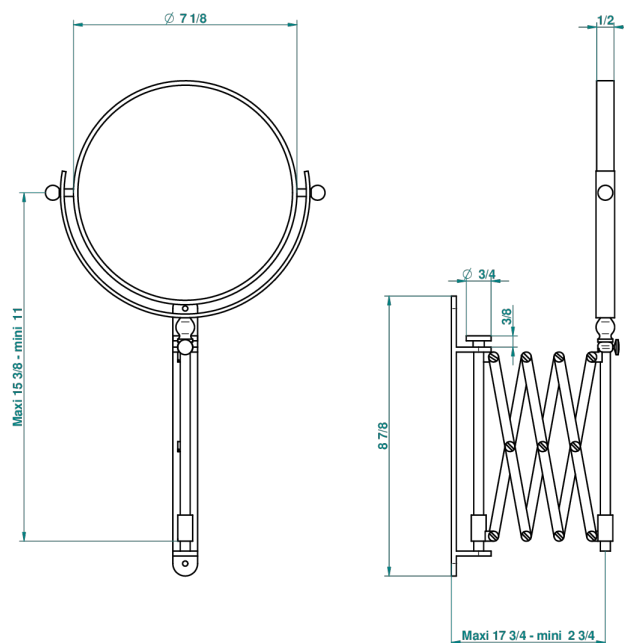

FAUBOURG PORCELAINE BLANCHE

G2K-668

Miroir extensible rond Ø 200 mm, 1 face normale, 1 face grossissante x5 (indisponible dans les finitions PVD)

THG[®]
PARIS

26287

17/05/2013

CARACTÉRISTIQUES

- Faubourg Porcelaine blanche
- Miroir extensible rond Ø 200 mm, 1 face normale, 1 face grossissante x5 (indisponible dans les finitions PVD)

FINITIONS DISPONIBLES

Bronze clair - D01
Chromé - A02
Chromé / doré - G02
Chromé mat - C02
Doré brillant - F01
Doré mat - F07

Nickel brillant - B01
Nickel mat - C01
Or pâle - F30
Or pâle mat - F31
Vieux nickel - H28