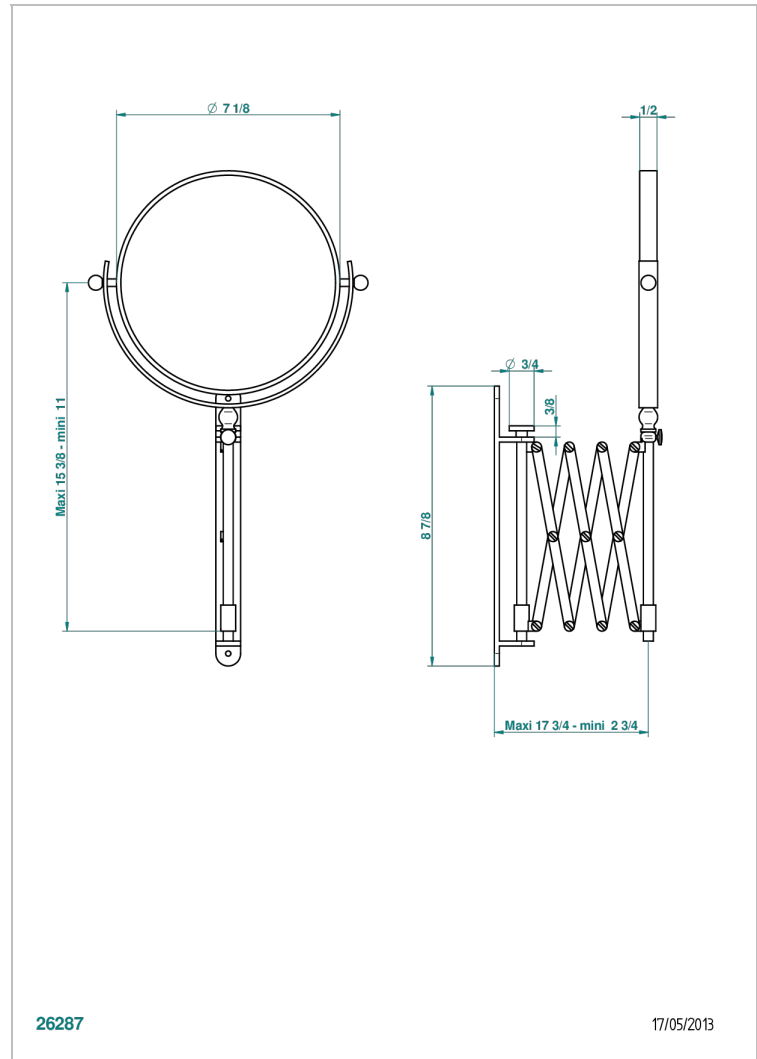

# FAUBOURG PORCELANA BLANCA

G2K-668

Espejo extensible redondo Ø 200 mm, 1 lado normal, 1 lado de aumento

THG<sup>®</sup>  
PARIS

## CARACTERÍSTICAS

- Faubourg porcelana blanca
- Espejo extensible redondo Ø 200 mm, 1 lado normal, 1 lado de aumento

## ACABADOS DISPONIBLES

Bronce claro - D01  
Cromo - A02  
Cromo / dorado - G02  
Cromo mate - C02  
Dorado - F01  
Dorado mate - F07

Dorado pálido - F30  
Dorado pálido mate (sin barniz) - F31  
Niquel - B01  
Niquel mate - C01  
Niquel viejo - H28