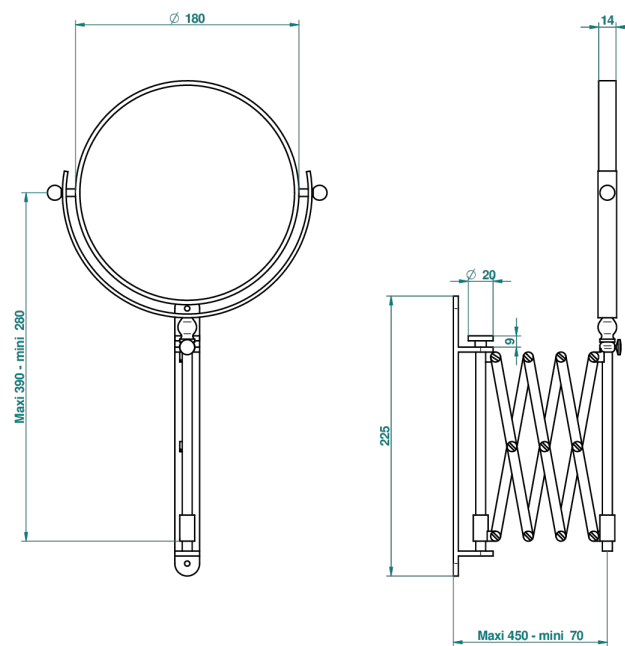

# FAUBOURG PORCELAINE BLANCHE A MANETTES

G2J-668

Miroir extensible rond Ø 200 mm, 1 face normale, 1 face grossissante x5 (indisponible dans les finitions PVD)

26287

17/05/2013

## CARACTÉRISTIQUES

- Faubourg Porcelaine blanche à manettes
- Miroir extensible rond Ø 200 mm, 1 face normale, 1 face grossissante x5 (indisponible dans les finitions PVD)

## FINITIONS DISPONIBLES

Bronze clair - D01  
Chromé - A02  
Chromé / doré - G02  
Chromé mat - C02  
Doré brillant - F01  
Doré mat - F07

Nickel brillant - B01  
Nickel mat - C01  
Or pâle - F30  
Or pâle mat - F31  
Vieux nickel - H28