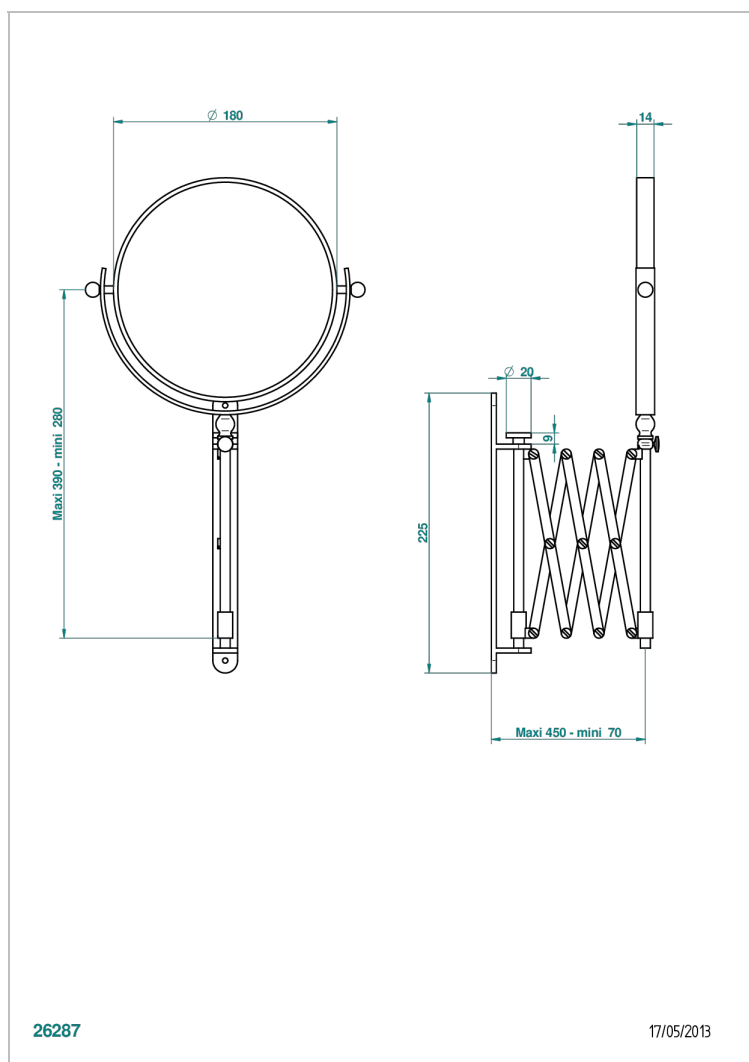

FAUBOURG PORCELANA BLANCA CON MANETAS

G2J-668

Espejo extensible redondo Ø 200 mm, 1 lado normal, 1 lado de aumento

CARACTERÍSTICAS

- Faubourg porcelana blanca con manetas
- Espejo extensible redondo Ø 200 mm, 1 lado normal, 1 lado de aumento

ACABADOS DISPONIBLES

Bronce claro - D01
Cromo - A02
Cromo / dorado - G02
Cromo mate - C02
Dorado - F01
Dorado mate - F07

Dorado pálido - F30
Dorado pálido mate (sin barniz) - F31
Niquel - B01
Niquel mate - C01
Niquel viejo - H28