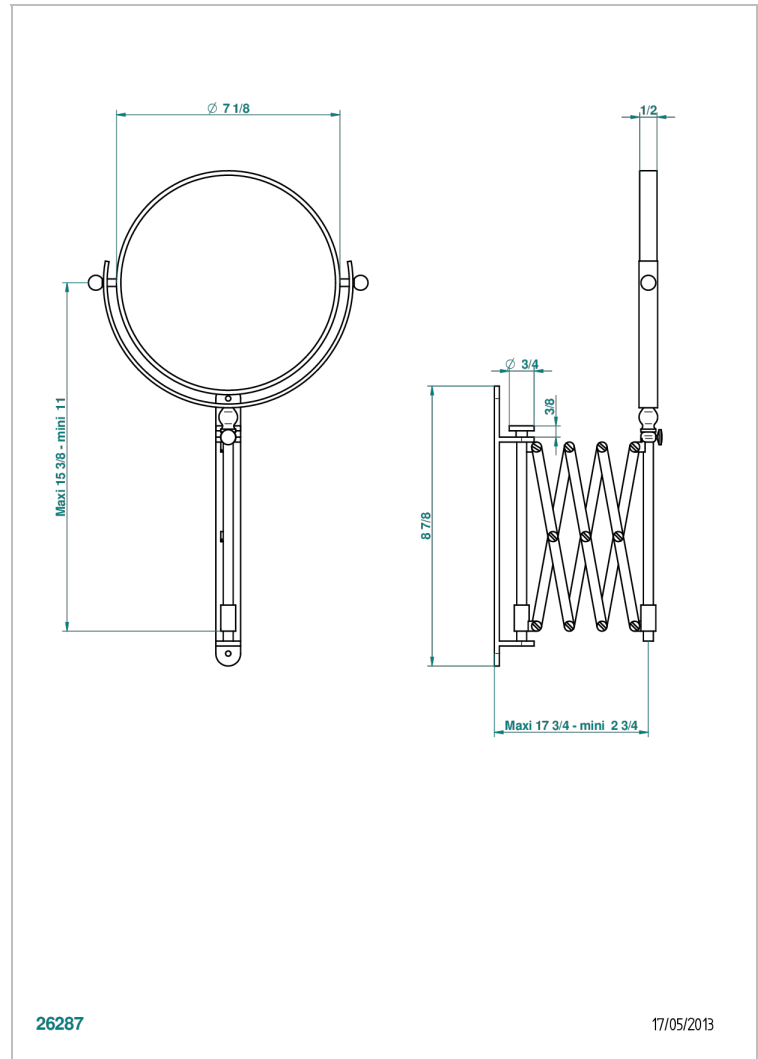

FAUBOURG PORCELAINE BLANCHE A MANETTES

G2J-668

Miroir extensible rond Ø 200 mm, 1 face normale, 1 face grossissante x5 (indisponible dans les finitions PVD)

CARACTÉRISTIQUES

- Faubourg Porcelaine blanche à manettes
- Miroir extensible rond Ø 200 mm, 1 face normale, 1 face grossissante x5 (indisponible dans les finitions PVD)

FINITIONS DISPONIBLES

Bronze clair - D01
Chromé - A02
Chromé / doré - G02
Chromé mat - C02
Doré brillant - F01
Doré mat - F07

Nickel brillant - B01
Nickel mat - C01
Or pâle - F30
Or pâle mat - F31
Vieux nickel - H28