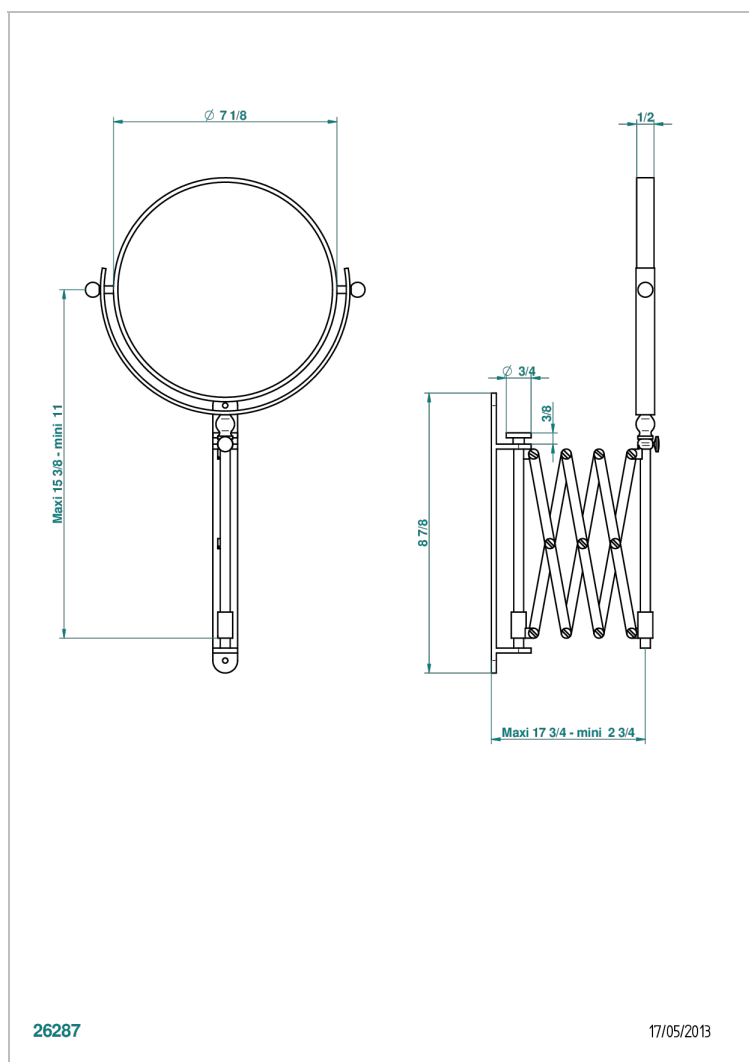

FAUBOURG PORCELANA BLANCA CON MANETAS

G2J-668

Espejo extensible redondo Ø 200 mm, 1 lado normal, 1 lado de aumento

CARACTERÍSTICAS

- Faubourg porcelana blanca con manetas
- Espejo extensible redondo Ø 200 mm, 1 lado normal, 1 lado de aumento

ACABADOS DISPONIBLES

Bronce claro - D01
Cromo - A02
Cromo / dorado - G02
Cromo mate - C02
Dorado - F01
Dorado mate - F07

Dorado pálido - F30
Dorado pálido mate (sin barniz) - F31
Niquel - B01
Niquel mate - C01
Niquel viejo - H28