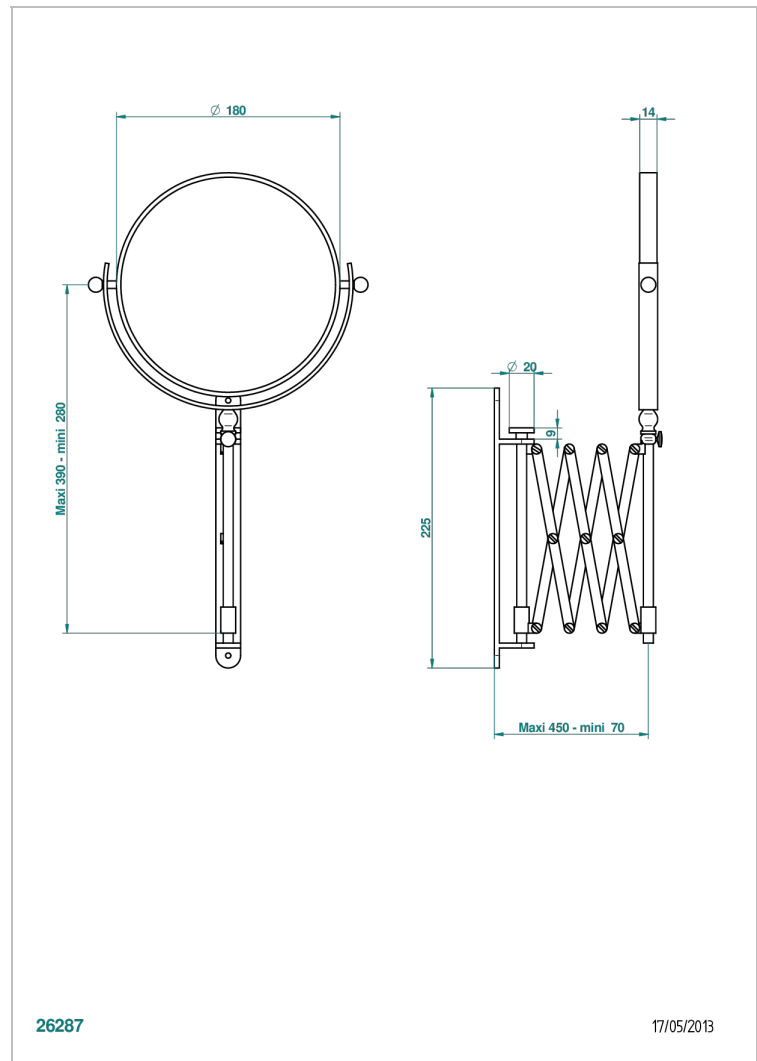

LE 9 HOWLITE

G2H-668

Miroir extensible rond Ø 200 mm, 1 face normale, 1 face grossissante x5 (indisponible dans les finitions PVD)

THG[®]
PARIS

CARACTÉRISTIQUES

- Le 9 Howlite
- Miroir extensible rond Ø 200 mm, 1 face normale, 1 face grossissante x5 (indisponible dans les finitions PVD)

FINITIONS DISPONIBLES

Bronze clair - D01
Chromé - A02
Chromé / doré - G02
Chromé mat - C02
Doré brillant - F01
Doré mat - F07

Nickel brillant - B01
Nickel mat - C01
Or pâle - F30
Or pâle mat - F31
Vieux nickel - H28