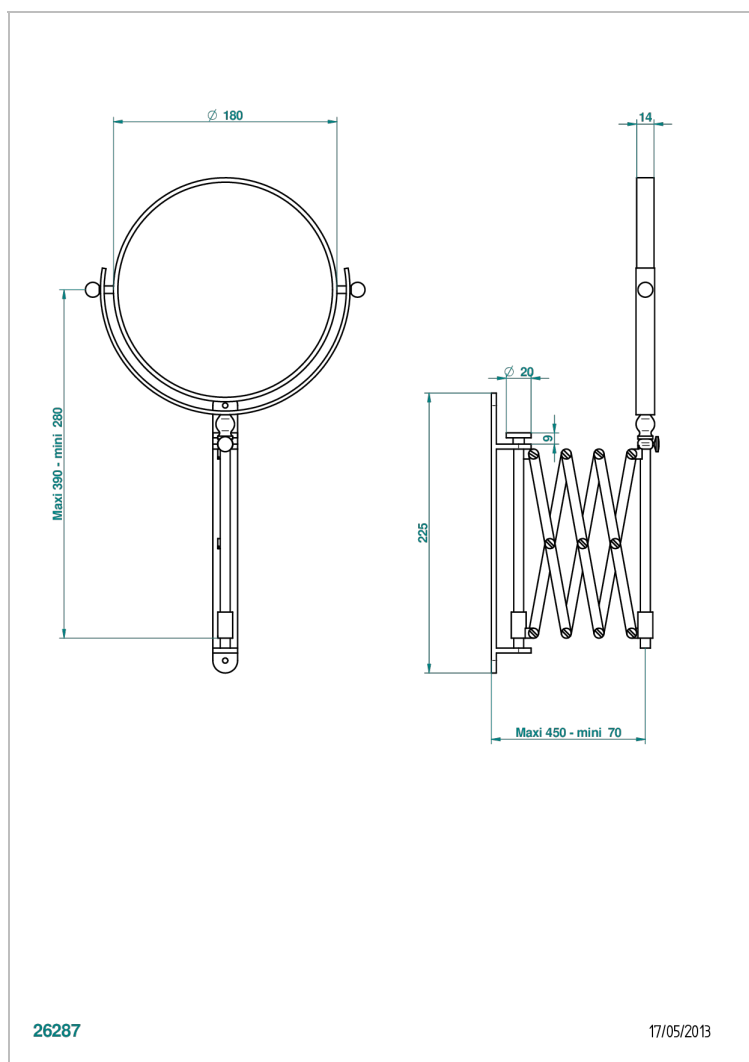

LE 9 HOWLITE

G2H-668

Espejo extensible redondo Ø 200 mm, 1 lado normal, 1 lado de aumento

THG[®]
PARIS

CARACTERÍSTICAS

- Le 9 Howlite
- Espejo extensible redondo Ø 200 mm, 1 lado normal, 1 lado de aumento

ACABADOS DISPONIBLES

Bronce claro - D01
Cromo - A02
Cromo / dorado - G02
Cromo mate - C02
Dorado - F01
Dorado mate - F07

Dorado pálido - F30
Dorado pálido mate (sin barniz) - F31
Niquel - B01
Niquel mate - C01
Niquel viejo - H28