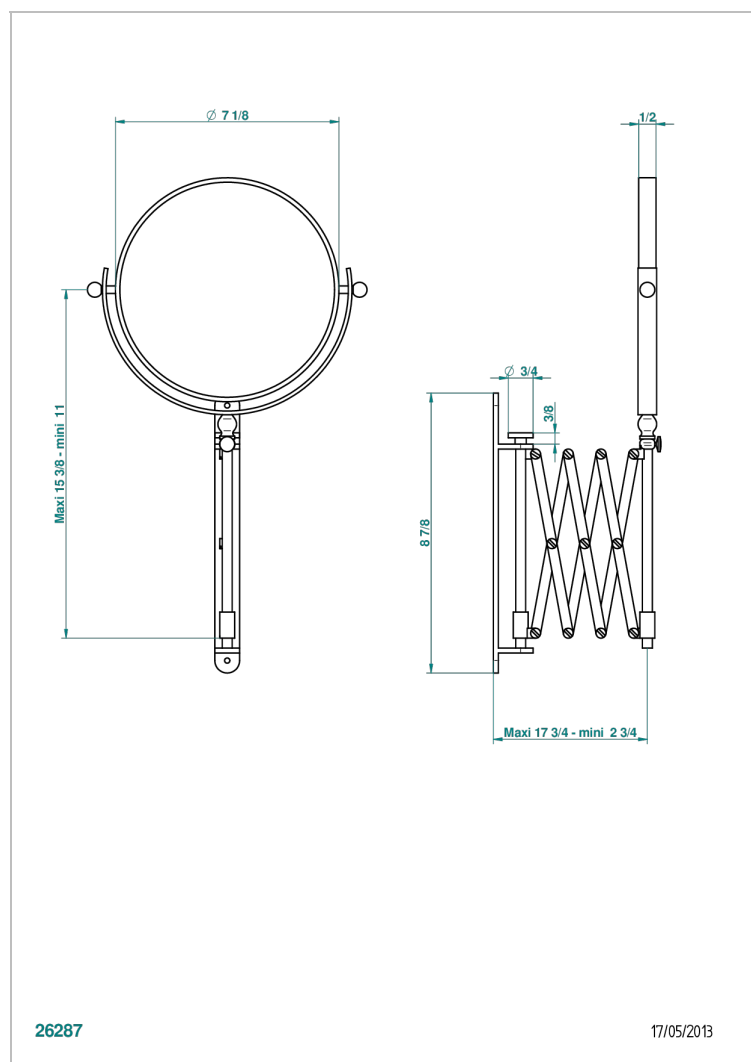

LE 9 HOWLITE

G2H-668

Miroir extensible rond Ø 200 mm, 1 face normale, 1 face grossissante x5 (indisponible dans les finitions PVD)

THG[®]
PARIS

CARACTÉRISTIQUES

- Le 9 Howlite
- Miroir extensible rond Ø 200 mm, 1 face normale, 1 face grossissante x5 (indisponible dans les finitions PVD)

FINITIONS DISPONIBLES

Bronze clair - D01
Chromé - A02
Chromé / doré - G02
Chromé mat - C02
Doré brillant - F01
Doré mat - F07

Nickel brillant - B01
Nickel mat - C01
Or pâle - F30
Or pâle mat - F31
Vieux nickel - H28