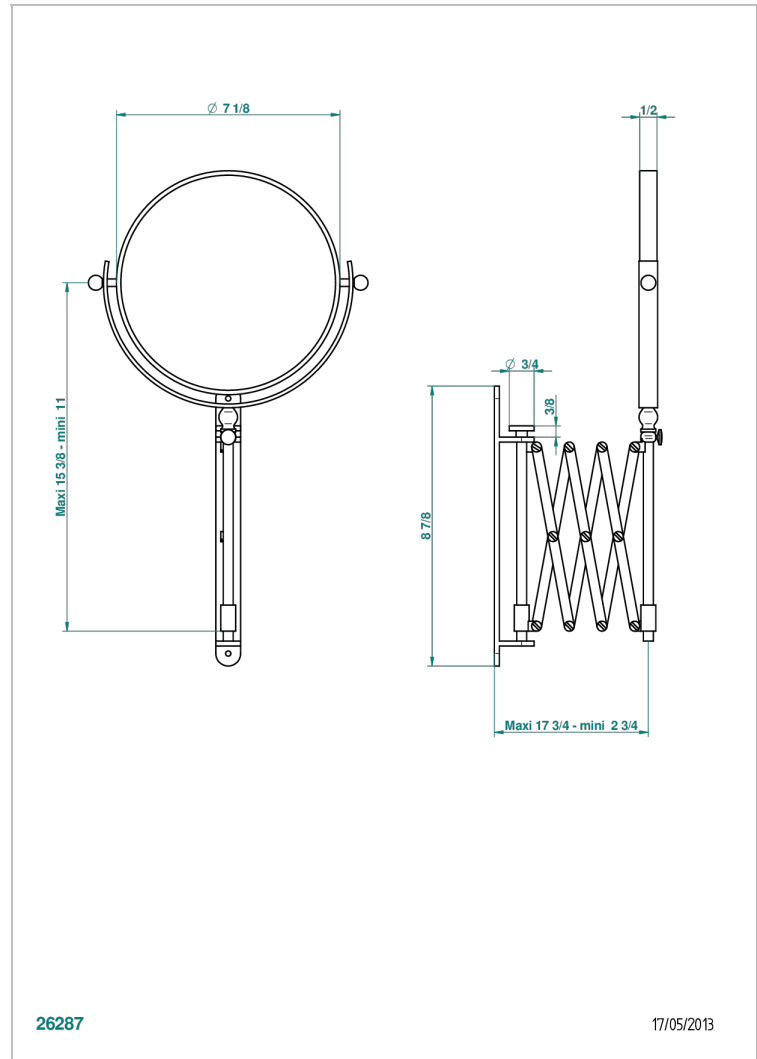

# LE 9 HOWLITE

G2H-668

Espejo extensible redondo Ø 200 mm, 1 lado normal, 1 lado de aumento

THG<sup>®</sup>  
PARIS

## CARACTERÍSTICAS

- Le 9 Howlite
- Espejo extensible redondo Ø 200 mm, 1 lado normal, 1 lado de aumento

## ACABADOS DISPONIBLES

Bronce claro - D01  
Cromo - A02  
Cromo / dorado - G02  
Cromo mate - C02  
Dorado - F01  
Dorado mate - F07

Dorado pálido - F30  
Dorado pálido mate (sin barniz) - F31  
Niquel - B01  
Niquel mate - C01  
Niquel viejo - H28