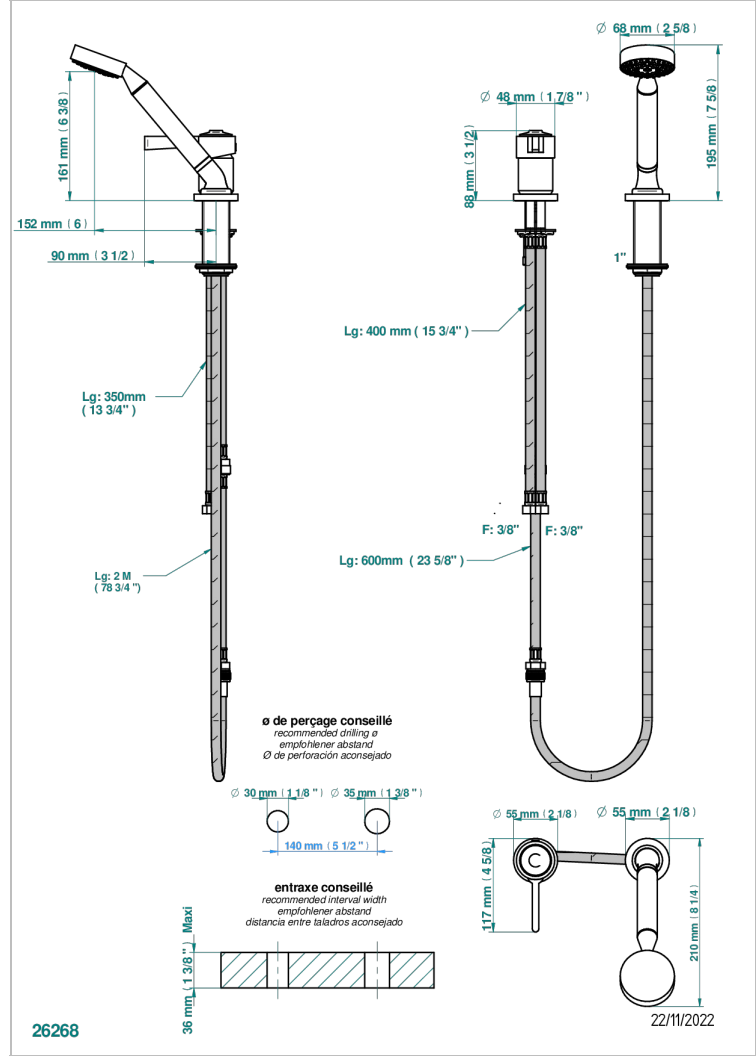

SPIRIT

G69-6523/60A

Mitigeur sur gorge avec douchette, coulant et flexible 2 m

CARACTÉRISTIQUES

- Spirit
- Mitigeur sur gorge avec douchette, coulant et flexible 2 m

SPÉCIFICATIONS TECHNIQUES

- Recommandé : 3 bars (max. 5 bars) - Advised : 43,5 psi (max. 72 psi)
- 9,5 l/min à 3 bars (2.5 gpm at 43.5 psi)

FINITIONS DISPONIBLES

- Bronze clair - D01
- Chromé - A02
- Chromé / doré - G02
- Chromé mat - C02
- Doré brillant - F01
- Doré mat - F07

- Laiton fumé naturel - A13
- Nickel brillant - B01
- Nickel mat - C01
- Noir mat céramique - D30
- Or pâle - F30
- Or pâle mat - F31

- Pvd blush - H62
- Pvd blush mat - H60
- Pvd couleur bronze brown - F33
- Pvd couleur bronze brown - mat - F34
- Pvd couleur doré - H52
- Pvd couleur doré mat - H53

- Pvd couleur laiton - H49
- Pvd couleur laiton mat - H50
- Pvd couleur nickel - H55
- Pvd couleur nickel mat - H56
- Pvd graphite - H64
- Pvd graphite mat - H65

- Pvd umber - H66
- Pvd umber mat - H67
- Vieux cuivre rouge mat - H07
- Vieux nickel - H28