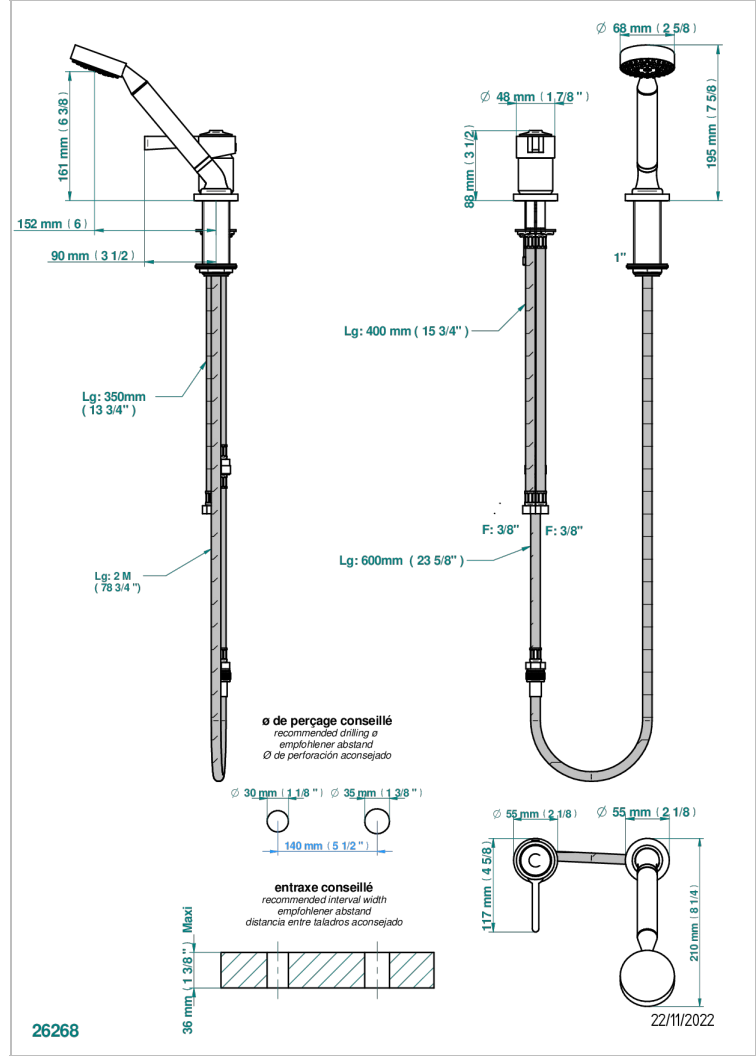

Kit monomando de peluqueria : monomando con teleducha sobre encimera y flexo de 2 m y soporte

CARACTERÍSTICAS

- Spirit
- Kit monomando de peluqueria : monomando con teleducha sobre encimera y flexo de 2 m y soporte

ESPECIFICACIONES TÉCNICAS

- Recommandé : 3 bars (max. 5 bars) - Advised : 43,5 psi (max. 72 psi)
- 9,5 l/min à 3 bars (2.5 gpm at 43.5 psi)

ACABADOS DISPONIBLES

Bronce claro - D01
Cerámica negra mate - D30
Cobre viejo mate - H07
Cromo - A02
Cromo / dorado - G02
Cromo mate - C02

Dorado - F01
Dorado mate - F07
Dorado pálido - F30
Dorado pálido mate (sin barniz) - F31
Natural smoked Brass - A13
Níquel - B01

Níquel mate - C01
Níquel viejo - H28
Pvd blush - H62
Pvd blush mate - H60
Pvd color latón - H49
Pvd color latón mate - H50

Pvd color níquel - H55
Pvd color níquel mate - H56
Pvd color oro - H52
Pvd color oro mate - H53
Pvd grafito - H64
Pvd grafito mate - H65

Pvd marrón bronce - F33
Pvd marrón bronce mate - F34
Pvd umber - H66
Pvd umber mate - H67