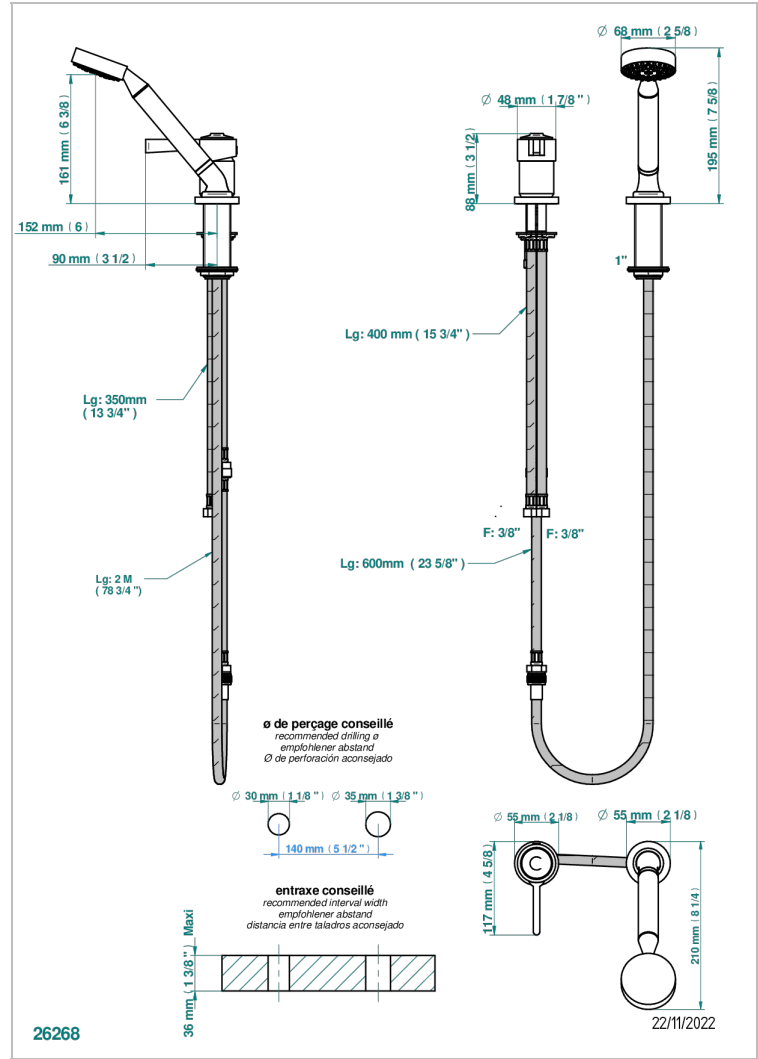

SPIRIT CON MANETAS

G58-6523/60A

THG[®]
PARIS

Kit monomando de peluquería : monomando con teleducha sobre encimera y flexo de 2 m y soporte

CARACTERÍSTICAS

- Spirit con manetas
- Kit monomando de peluquería : monomando con teleducha sobre encimera y flexo de 2 m y soporte

ESPECIFICACIONES TÉCNICAS

- Recommandé : 3 bars (max. 5 bars) - Advised : 43,5 psi (max. 72 psi)
- 9,5 l/min à 3 bars (2.5 gpm at 43.5 psi)

ACABADOS DISPONIBLES

Bronce claro - D01
Cerámica negra mate - D30
Cobre viejo mate - H07
Cromo - A02
Cromo / dorado - G02
Cromo mate - C02

Dorado - F01
Dorado mate - F07
Dorado pálido - F30
Dorado pálido mate (sin barniz) - F31
Natural smoked Brass - A13
Níquel - B01

Níquel mate - C01
Níquel viejo - H28
Pvd blush - H62
Pvd blush mate - H60
Pvd color latón - H49
Pvd color latón mate - H50

Pvd color níquel - H55
Pvd color níquel mate - H56
Pvd color oro - H52
Pvd color oro mate - H53
Pvd grafito - H64
Pvd grafito mate - H65

Pvd marrón bronce - F33
Pvd marrón bronce mate - F34
Pvd umber - H66
Pvd umber mate - H67