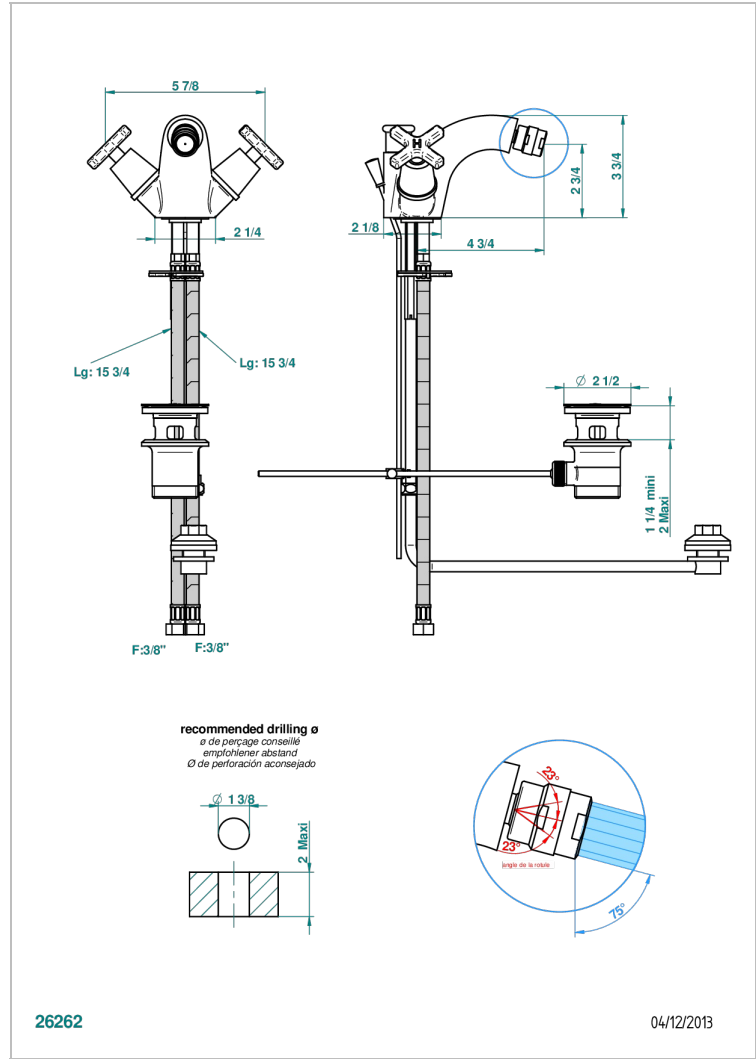

1-loch-bidetbatterie mit unterdusche, ablaufgarnitur und luftsprudler mit kugelgelenk

## EIGENSCHAFTEN

- Spirit
- 1-loch-bidetbatterie mit unterdusche, ablaufgarnitur und luftsprudler mit kugelgelenk

## TECHNISCHE DATEN

- Recommandé : 3 bars (max. 5 bars) - Advised : 43,5 psi (max. 72 psi)
- 15 l/min à 3 bars (4 gpm at 43.5 psi)