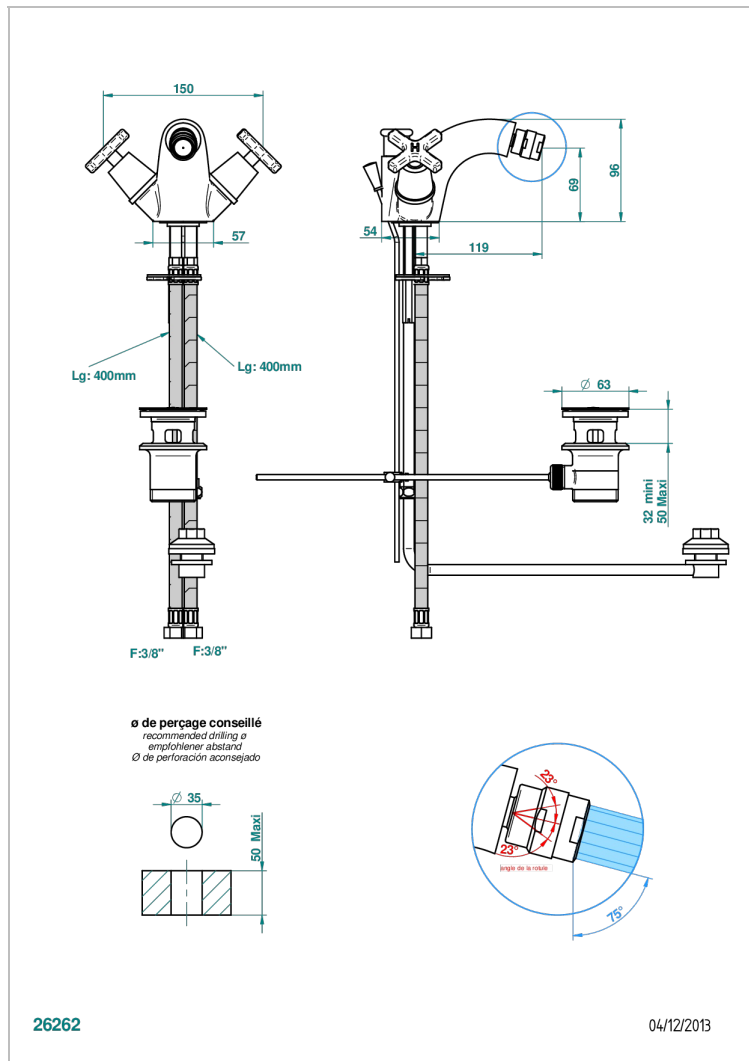

Смеситель для биде на одно отверстие с поворотным изливом, направленным вверх распылителем и донным клапаном

ХАРАКТЕРИСТИКИ

- Spirit
- Смеситель для биде на одно отверстие с поворотным изливом, направленным вверх распылителем и донным клапаном

ТЕХНИЧЕСКИЕ ХАРАКТЕРИСТИКИ

- Recommandé : 3 bars (max. 5 bars) - Advised : 43,5 psi (max. 72 psi)
- 15 l/min à 3 bars (4 gpm at 43.5 psi)

ДОСТУПНЫЕ ВАРИАНТЫ ПОКРЫТИЙ

Black ceram - D30
Blush PVD - H62
Graphite PVD - H64
Matt Umber PVD - H67
Matt blush PVD - H60
Matt graphite PVD - H65