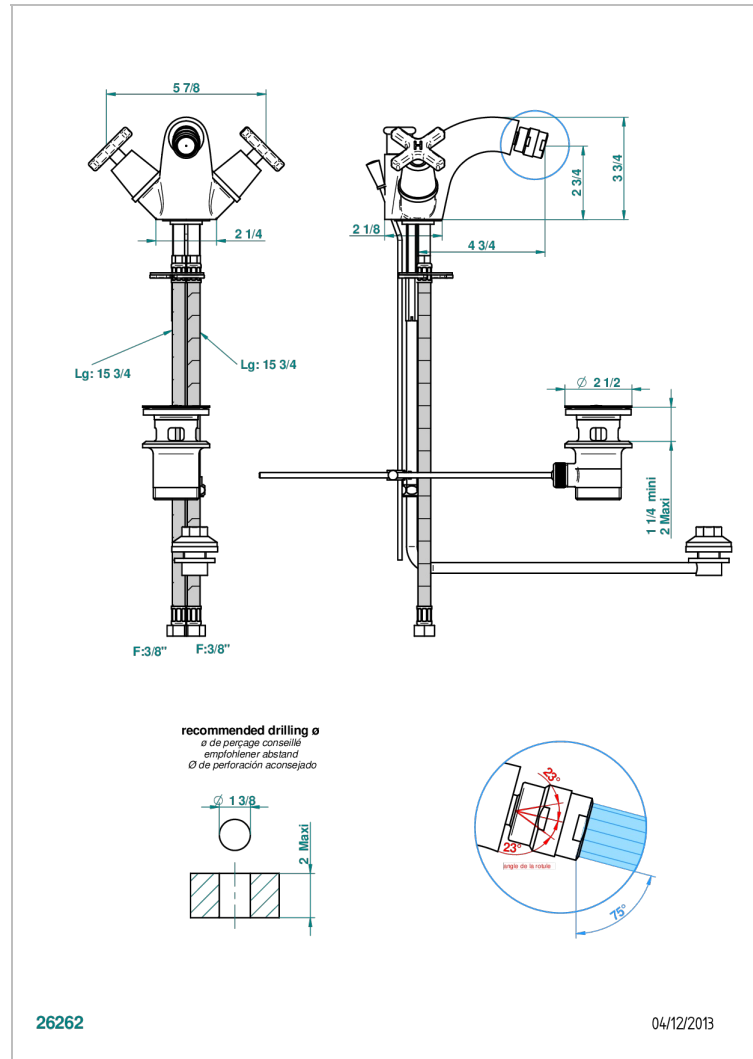

Смеситель для биде на одно отверстие с поворотным изливом, направленным вверх распылителем и донным клапаном

ХАРАКТЕРИСТИКИ

- Spirit
- Смеситель для биде на одно отверстие с поворотным изливом, направленным вверх распылителем и донным клапаном

ТЕХНИЧЕСКИЕ ХАРАКТЕРИСТИКИ

- Recommandé : 3 bars (max. 5 bars) - Advised : 43,5 psi (max. 72 psi)
- 15 l/min à 3 bars (4 gpm at 43.5 psi)

ДОСТУПНЫЕ ВАРИАНТЫ ПОКРЫТИЙ

Black ceram - D30
Blush PVD - H62
Graphite PVD - H64
Matt Umber PVD - H67
Matt blush PVD - H60
Matt graphite PVD - H65