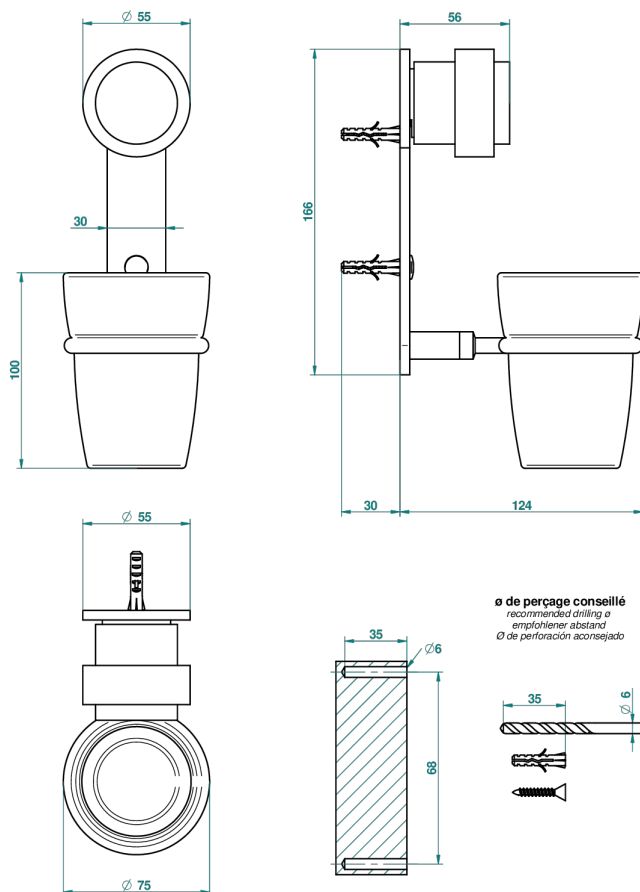

# DIPLOMATE С ГЛАДКИМИ КОЛЬЦАМИ

U4A-536

Стакан настенный для зубных щёток

THG<sup>®</sup>  
PARIS

26256

18/09/2012