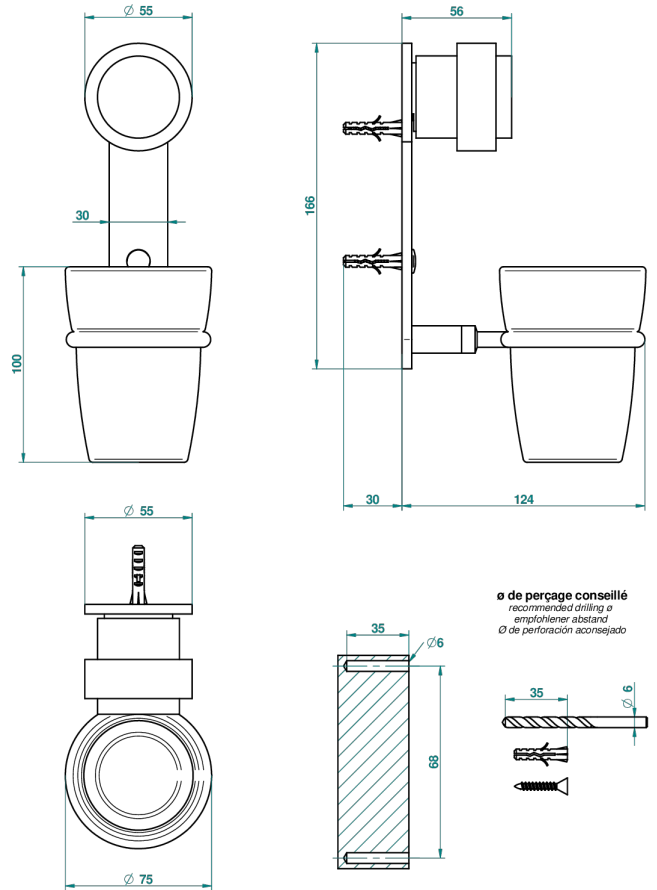

DIPLOMATE SMOOTH RINGS

U4A-536

壁挂式杯架，带杯子

THG[®]
PARIS

26256

18/09/2012

特色

- Diplomate Smooth rings
- 壁挂式杯架，带杯子