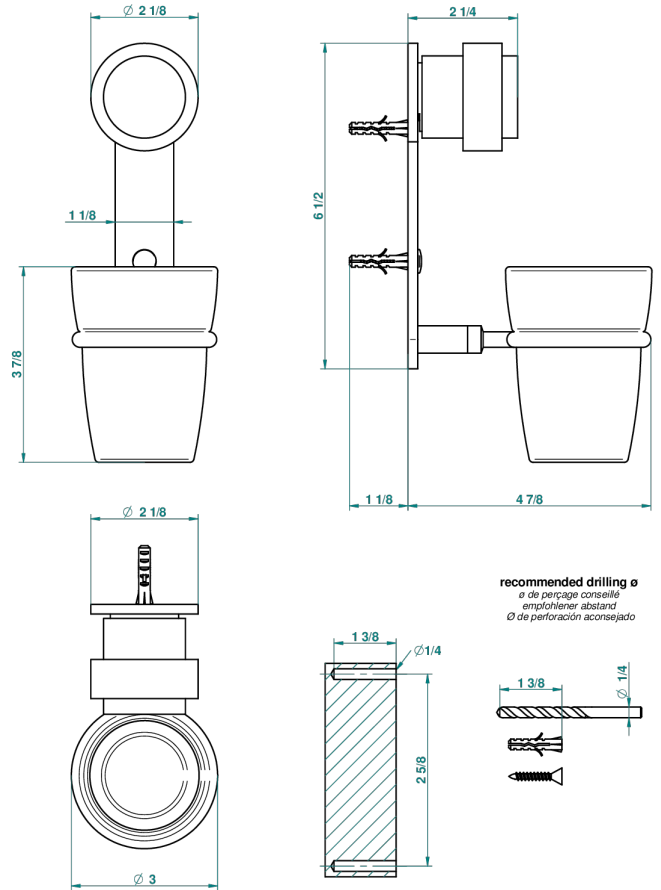

DIPLOMATE С ГЛАДКИМИ КОЛЬЦАМИ

U4A-536

Стакан настенный для зубных щёток

THG
PARIS

26256

18/09/2012

ХАРАКТЕРИСТИКИ

- Diplomate с гладкими кольцами
- Стакан настенный для зубных щёток