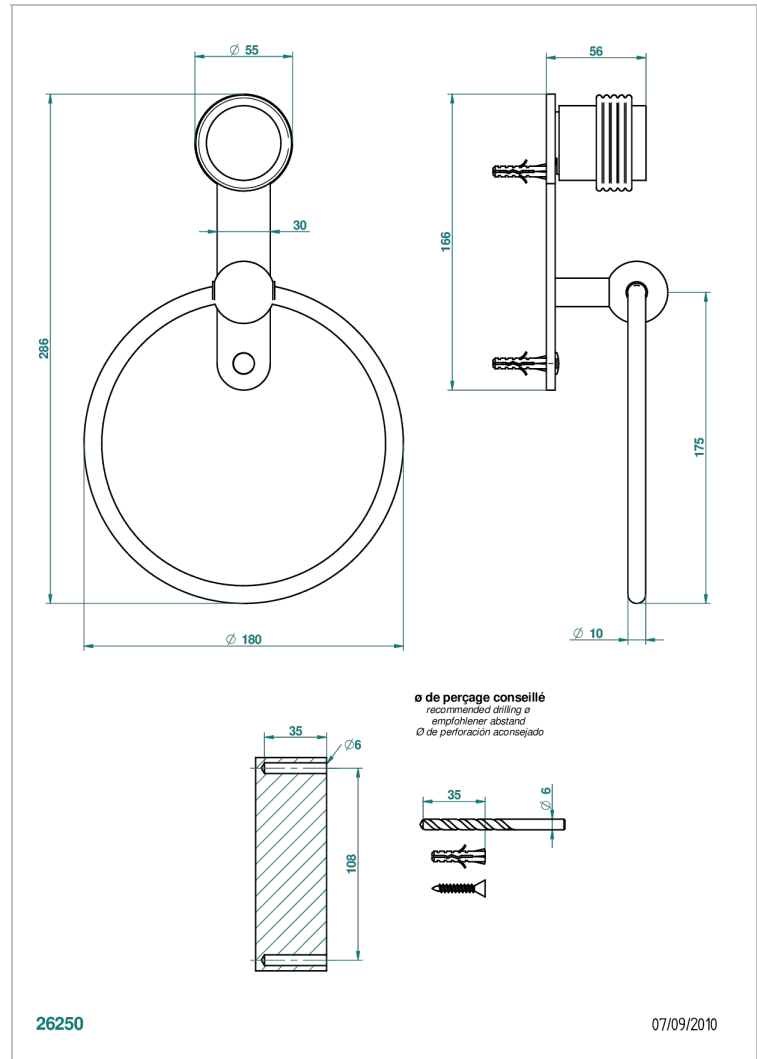

DIPLOMATE, MIT RILLEN

U4B-504N

Handtuchring

THG[®]
PARIS

EIGENSCHAFTEN

- Diplomate, mit Rillen
- Handtuchring

VERFÜGBARE OBERFLÄCHEN

Altnickel - H28
Blassgold - F30
Blassgold matt unlackiert - F31
Bronze hell - D01
Chrom - A02
Chrom / gold - G02