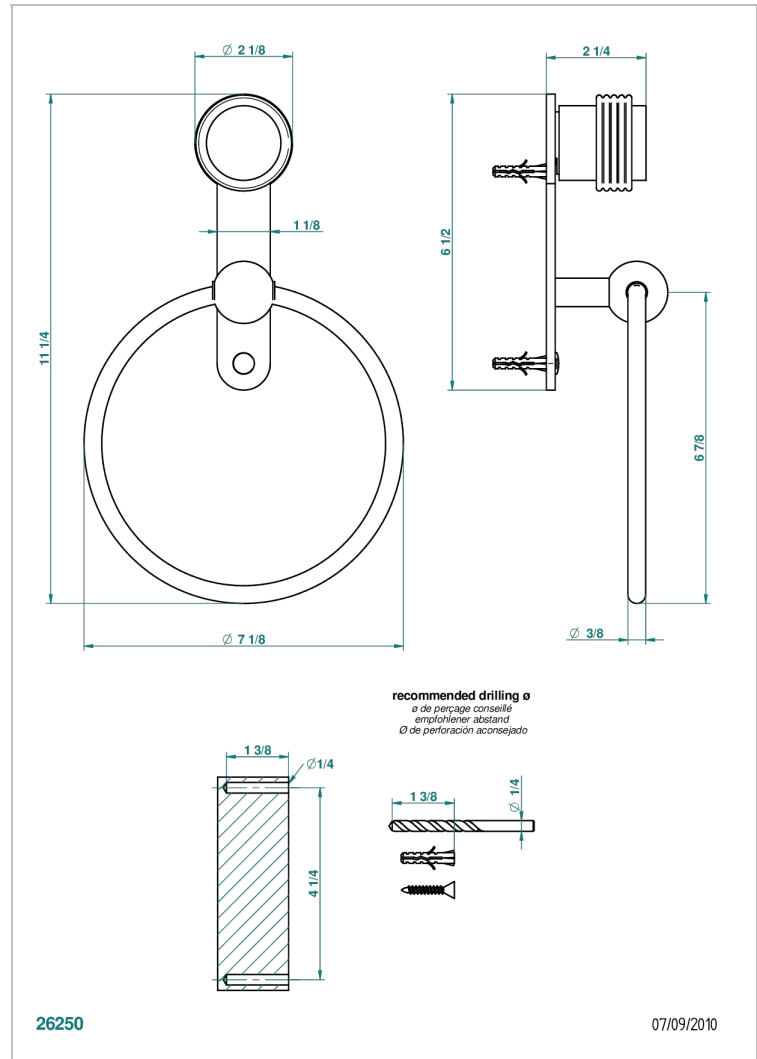

DIPLOMATE, MIT RILLEN

U4B-504N

Handtuchring

THG[®]
PARIS

EIGENSCHAFTEN

- Diplomate, mit Rillen
- Handtuchring

VERFÜGBARE OBERFLÄCHEN

Altnickel - H28
Blassgold - F30
Blassgold matt unlackiert - F31
Bronze hell - D01
Chrom - A02
Chrom / gold - G02