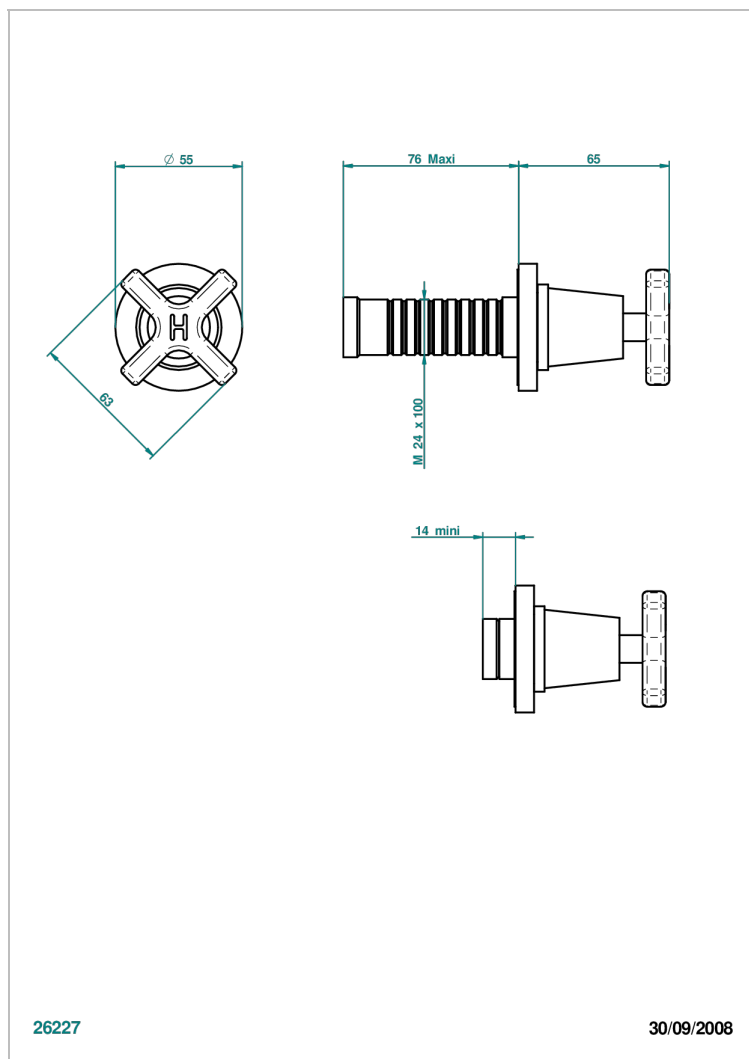

Garniture sans tête - côté chaud - (croisillon, rosace et allonge) pour robinet d'arrêt 1/2" ref.30/HA et 3/4" ref.32/HA ou inverseur ref.50/4VMA

26227

30/09/2008

### CARACTÉRISTIQUES

- Spirit
- Garniture sans tête - côté chaud - (croisillon, rosace et allonge) pour robinet d'arrêt 1/2" ref.30/HA et 3/4" ref.32/HA ou inverseur ref.50/4VMA

### PRODUITS ASSOCIÉS

- Ref. G00-32HUSA Robinet d'arrêt à encastrer 3/4" côté chaud tête 1/4 tour fermeture droite - standard américain sans garniture
- Ref. G00-30HUSA Robinet d'arrêt à encastrer 1/2" côté chaud tête 1/4 tour fermeture droite - standard américain sans garniture