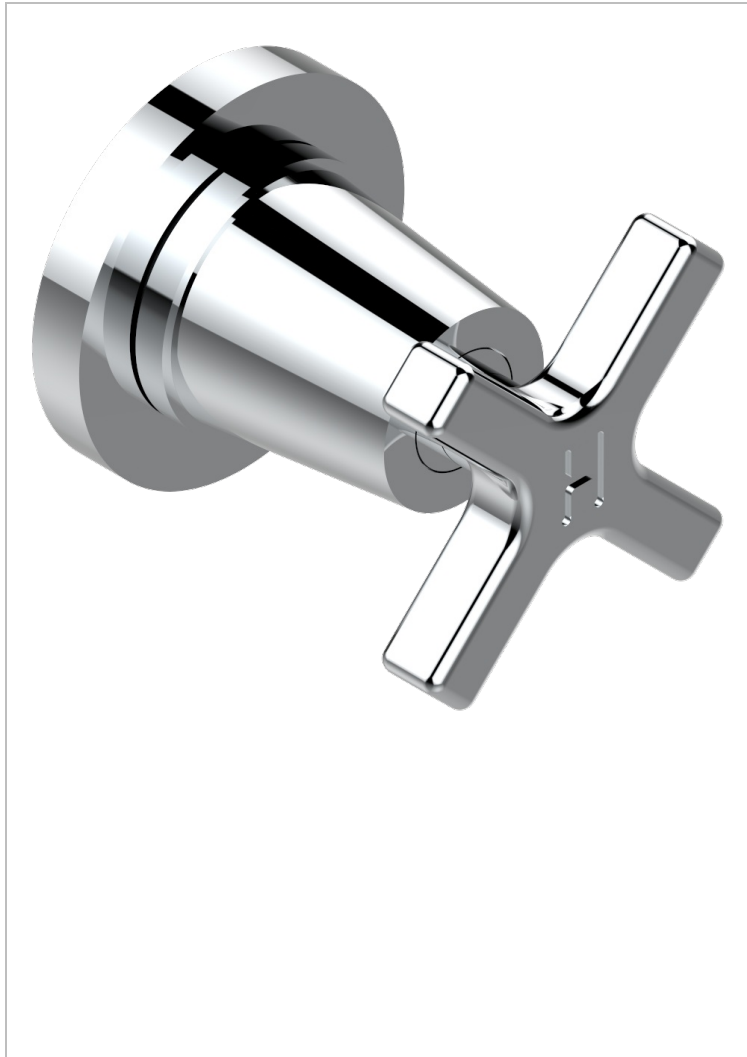

Garniture sans tête - côté chaud - (croisillon, rosace et allonge) pour robinet d'arrêt 1/2" ref.30/HA et 3/4" ref.32/HA ou inverseur ref.50/4VMA

26227

30/09/2008

CARACTÉRISTIQUES

- Spirit
- Garniture sans tête - côté chaud - (croisillon, rosace et allonge) pour robinet d'arrêt 1/2" ref.30/HA et 3/4" ref.32/HA ou inverseur ref.50/4VMA

PRODUITS ASSOCIÉS

- Ref. G00-32HUSA Robinet d'arrêt à encastrer 3/4" côté chaud tête 1/4 tour fermeture droite - standard américain sans garniture
- Ref. G00-30HUSA Robinet d'arrêt à encastrer 1/2 " cote chaud tete 1/4 tour fermeture droite - standard americain sans garniture

FINITIONS DISPONIBLES

Bronze clair - D01
 Chromé - A02
 Chromé / doré - G02
 Chromé mat - C02
 Doré brillant - F01
 Doré mat - F07

Laiton fumé naturel - A13
 Nickel brillant - B01
 Nickel mat - C01
 Noir mat céramique - D30
 Or pâle - F30
 Or pâle mat - F31