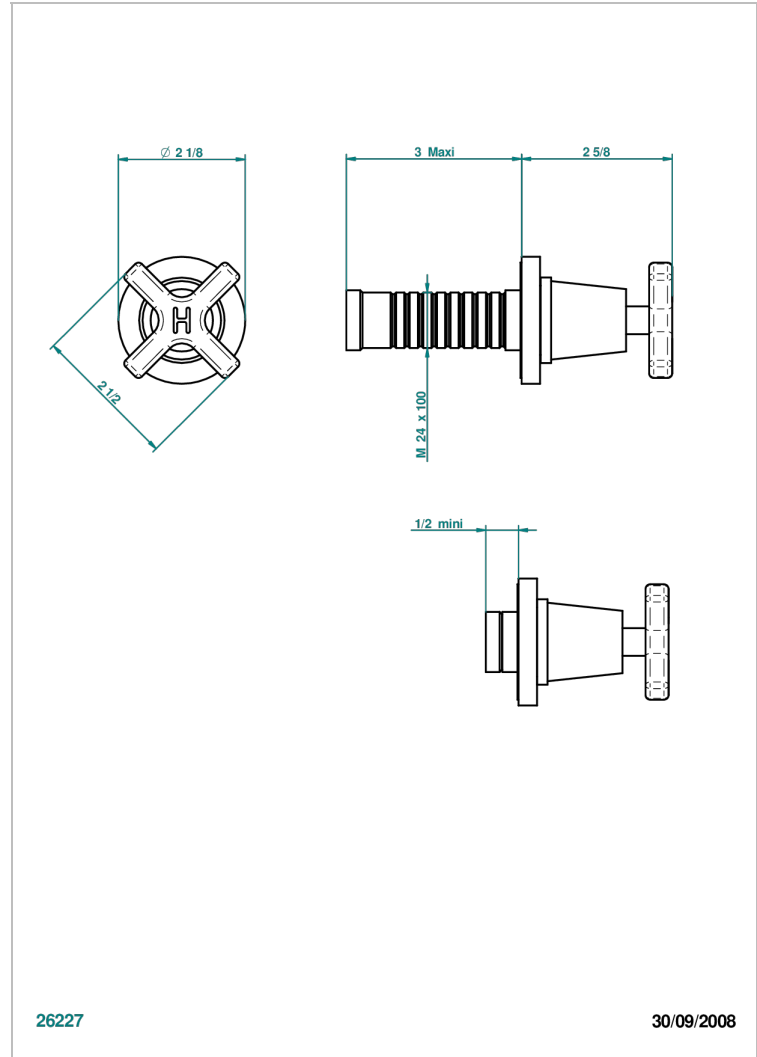

Garniture sans tête - côté chaud - (croisillon, rosace et allonge) pour robinet d'arrêt 1/2" ref.30/HA et 3/4" ref.32/HA ou inverseur ref.50/4VMA

26227

30/09/2008

CARACTÉRISTIQUES

- Spirit
- Garniture sans tête - côté chaud - (croisillon, rosace et allonge) pour robinet d'arrêt 1/2" ref.30/HA et 3/4" ref.32/HA ou inverseur ref.50/4VMA

PRODUITS ASSOCIÉS

- Ref. G00-32HUSA Robinet d'arrêt à encastrer 3/4" côté chaud tête 1/4 tour fermeture droite - standard américain sans garniture
- Ref. G00-30HUSA Robinet d'arrêt à encastrer 1/2 " cote chaud tete 1/4 tour fermeture droite - standard americain sans garniture