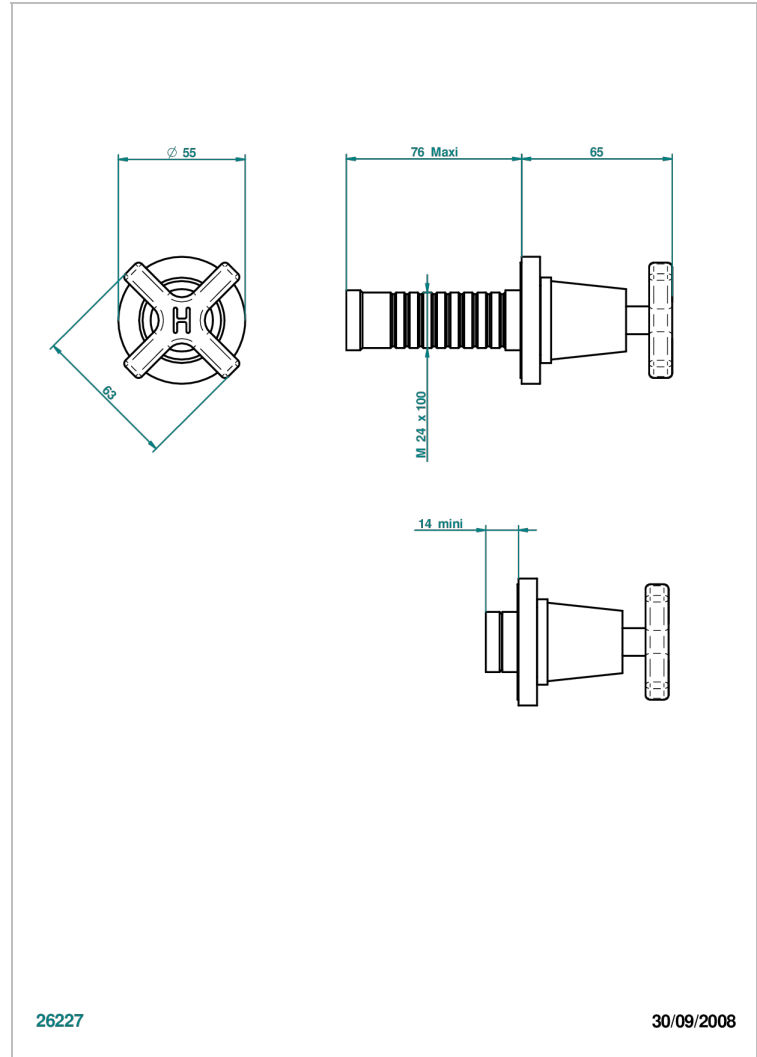

Garniture sans tête - côté chaud - (croisillon, rosace et allonge) pour robinet d'arrêt 1/2" ref.30/HA et 3/4" ref.32/HA ou inverseur ref.50/4VMA

26227

30/09/2008

### CARACTÉRISTIQUES

- Spirit
- Garniture sans tête - côté chaud - (croisillon, rosace et allonge) pour robinet d'arrêt 1/2" ref.30/HA et 3/4" ref.32/HA ou inverseur ref.50/4VMA

### PRODUITS ASSOCIÉS

- Ref. G00-30/HA Robinet d'arrêt à encastrer 1/2", avec tête 1/4 tour fermeture droite, sans garniture
- Ref. G00-32/HA Robinet d'arrêt à encastrer 3/4", avec tête 1/4 tour fermeture droite, sans garniture