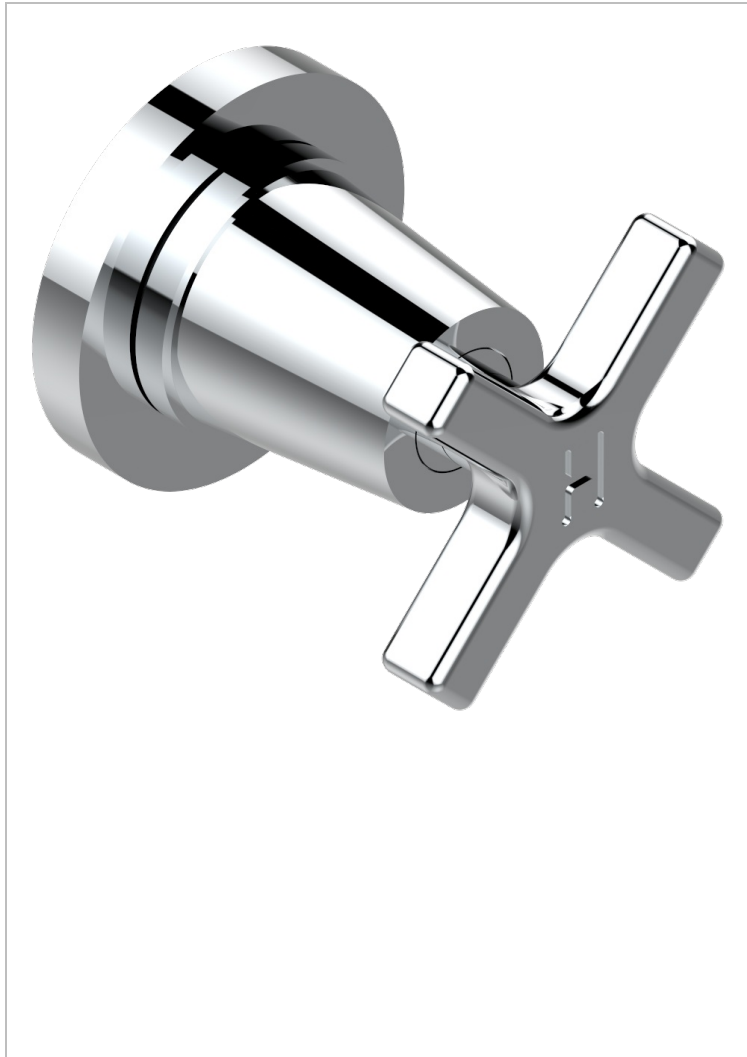

Garniture sans tête - côté chaud - (croisillon, rosace et allonge) pour robinet d'arrêt 1/2" ref.30/HA et 3/4" ref.32/HA ou inverseur ref.50/4VMA

26227

30/09/2008

### CARACTÉRISTIQUES

- Spirit
- Garniture sans tête - côté chaud - (croisillon, rosace et allonge) pour robinet d'arrêt 1/2" ref.30/HA et 3/4" ref.32/HA ou inverseur ref.50/4VMA

### PRODUITS ASSOCIÉS

- Ref. G00-30/HA Robinet d'arrêt à encastrer 1/2", avec tête 1/4 tour fermeture droite, sans garniture
- Ref. G00-32/HA Robinet d'arrêt à encastrer 3/4", avec tête 1/4 tour fermeture droite, sans garniture