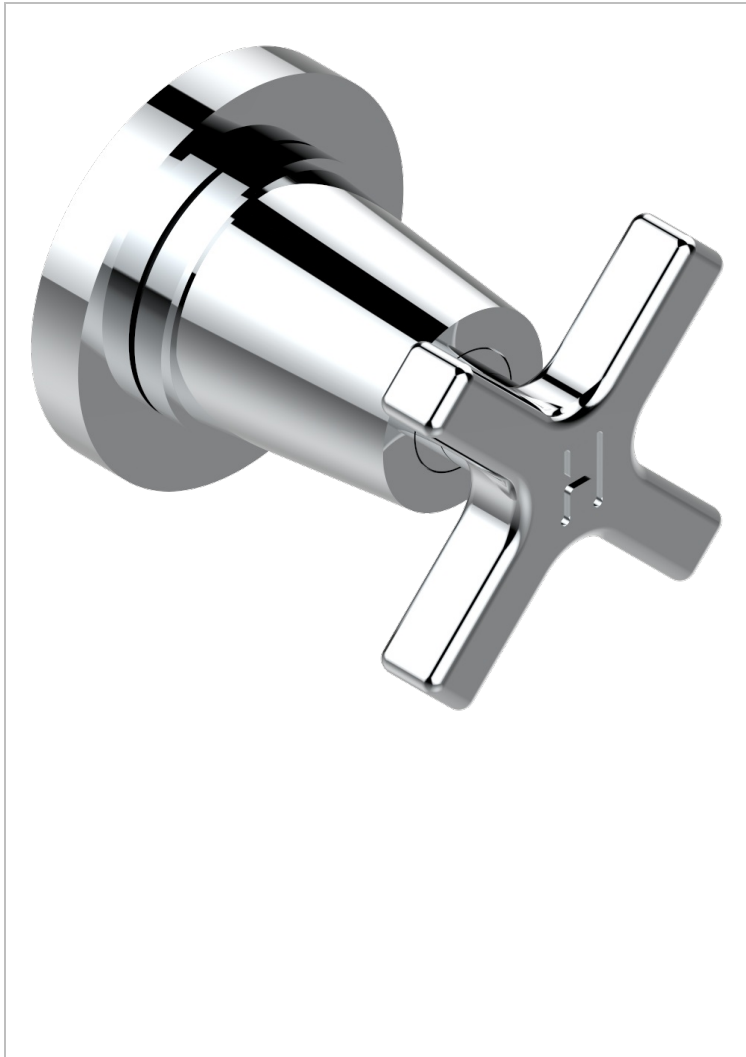

Garniture sans tête - côté chaud - (croisillon, rosace et allonge) pour robinet d'arrêt 1/2" ref.30/HA et 3/4" ref.32/HA ou inverseur ref.50/4VMA

26227

30/09/2008

### CARACTÉRISTIQUES

- Spirit
- Garniture sans tête - côté chaud - (croisillon, rosace et allonge) pour robinet d'arrêt 1/2" ref.30/HA et 3/4" ref.32/HA ou inverseur ref.50/4VMA

### PRODUITS ASSOCIÉS

- Ref. G00-30/HA Robinet d'arrêt à encastrer 1/2", avec tête 1/4 tour fermeture droite, sans garniture
- Ref. G00-32/HA Robinet d'arrêt à encastrer 3/4", avec tête 1/4 tour fermeture droite, sans garniture