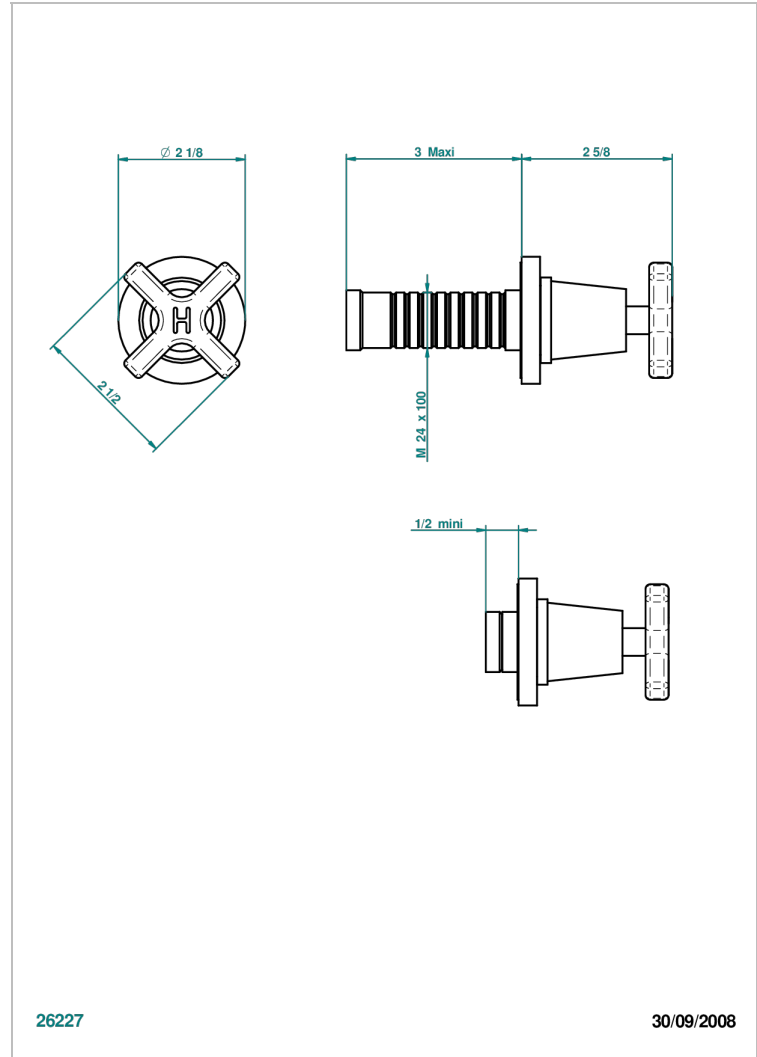

Garniture sans tête - côté chaud - (croisillon, rosace et allonge) pour robinet d'arrêt 1/2" ref.30/HA et 3/4" ref.32/HA ou inverseur ref.50/4VMA

26227

30/09/2008

### CARACTÉRISTIQUES

- Spirit
- Garniture sans tête - côté chaud - (croisillon, rosace et allonge) pour robinet d'arrêt 1/2" ref.30/HA et 3/4" ref.32/HA ou inverseur ref.50/4VMA

### PRODUITS ASSOCIÉS

- Ref. G00-30/HA Robinet d'arrêt à encastrer 1/2", avec tête 1/4 tour fermeture droite, sans garniture
- Ref. G00-32/HA Robinet d'arrêt à encastrer 3/4", avec tête 1/4 tour fermeture droite, sans garniture