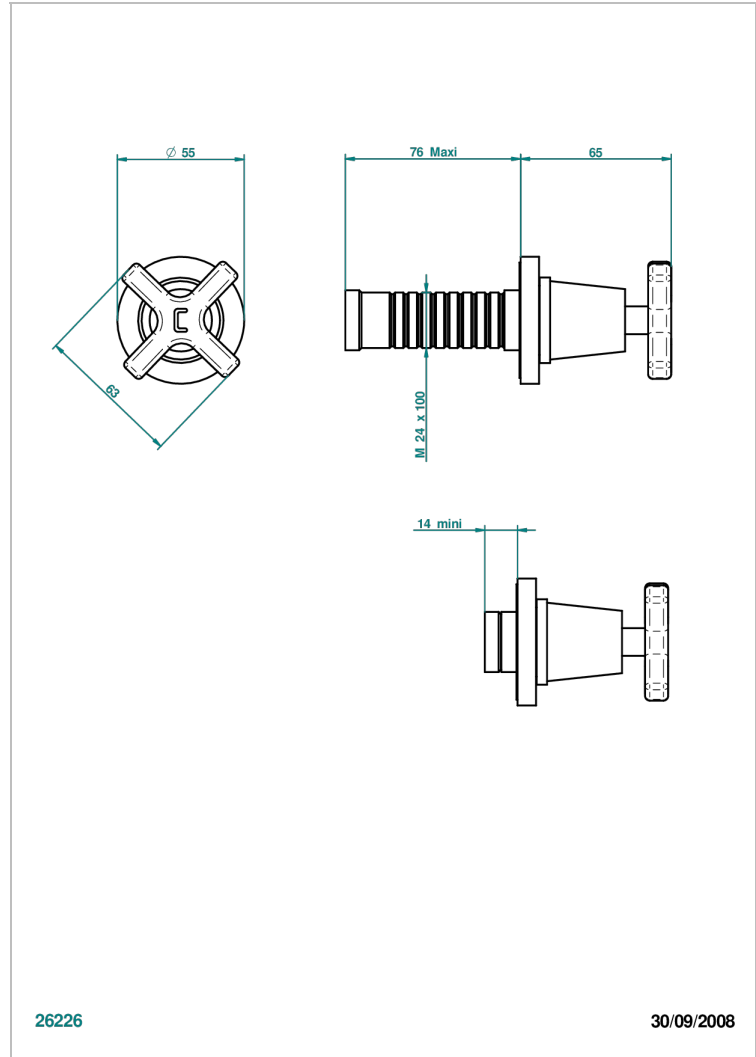

Garniture sans tête - côté froid - (croisillon, rosace et allonge) pour robinet d'arrêt 1/2" ref.30/CA et 3/4" ref.32/CA ou inverseur ref.50/4VMA

26226

30/09/2008

CARACTÉRISTIQUES

- Spirit
- Garniture sans tête - côté froid - (croisillon, rosace et allonge) pour robinet d'arrêt 1/2" ref.30/CA et 3/4" ref.32/CA ou inverseur ref.50/4VMA

PRODUITS ASSOCIÉS

- Ref. G00-32CUSA Robinet d'arrêt à encastrer 3/4" côté froid tête 1/4 tour fermeture gauche -standard américain sans garniture
- Ref. G00-30CUSA Robinet d'arrêt à encastrer 1/2 " cote froid tete 1/4 tour fermeture gauche - standard americain sans garniture