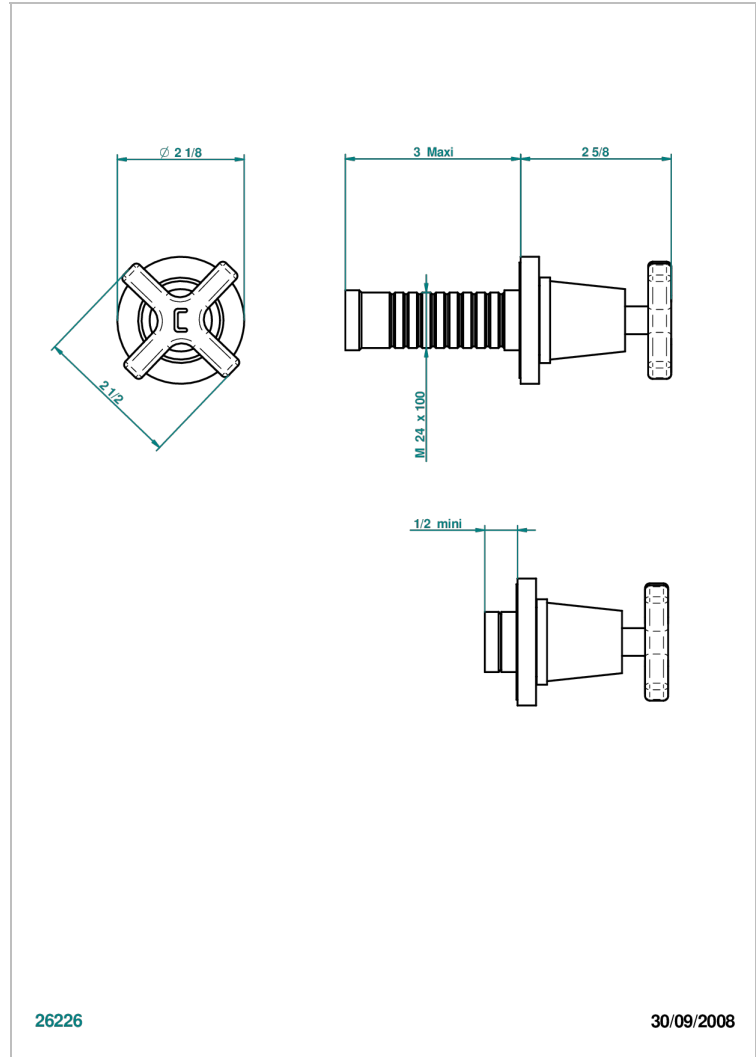

Garniture sans tête - côté froid - (croisillon, rosace et allonge) pour robinet d'arrêt 1/2" ref.30/CA et 3/4" ref.32/CA ou inverseur ref.50/4VMA

26226

30/09/2008

CARACTÉRISTIQUES

- Spirit
- Garniture sans tête - côté froid - (croisillon, rosace et allonge) pour robinet d'arrêt 1/2" ref.30/CA et 3/4" ref.32/CA ou inverseur ref.50/4VMA

PRODUITS ASSOCIÉS

- Ref. G00-32CUSA Robinet d'arrêt à encastrer 3/4" côté froid tête 1/4 tour fermeture gauche -standard américain sans garniture
- Ref. G00-30CUSA Robinet d'arrêt à encastrer 1/2 " cote froid tete 1/4 tour fermeture gauche - standard americain sans garniture