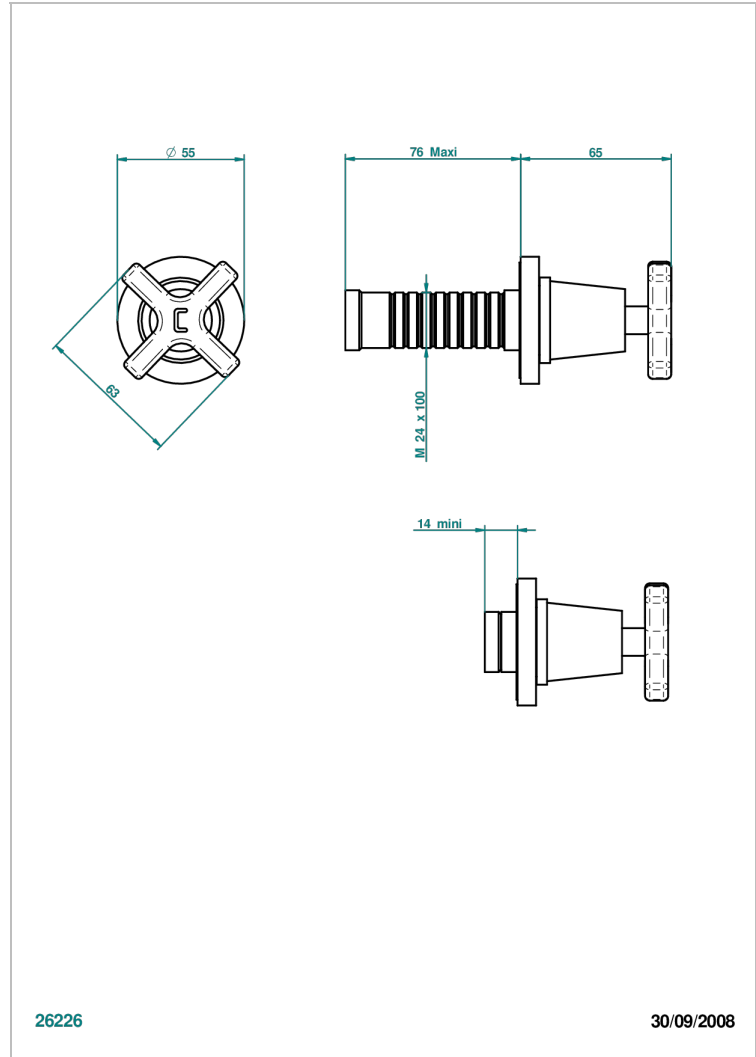

Garniture sans tête - côté froid - (croisillon, rosace et allonge) pour robinet d'arrêt 1/2" ref.30/CA et 3/4" ref.32/CA ou inverseur ref.50/4VMA

26226

30/09/2008

CARACTÉRISTIQUES

- Spirit
- Garniture sans tête - côté froid - (croisillon, rosace et allonge) pour robinet d'arrêt 1/2" ref.30/CA et 3/4" ref.32/CA ou inverseur ref.50/4VMA

PRODUITS ASSOCIÉS

- Ref. G00-30/CA Robinet d'arrêt à encastrer 1/2", avec tête 1/4 tour fermeture gauche, sans garniture
- Ref. G00-32/CA Robinet d'arrêt à encastrer 3/4", avec tête 1/4 tour fermeture gauche, sans garniture