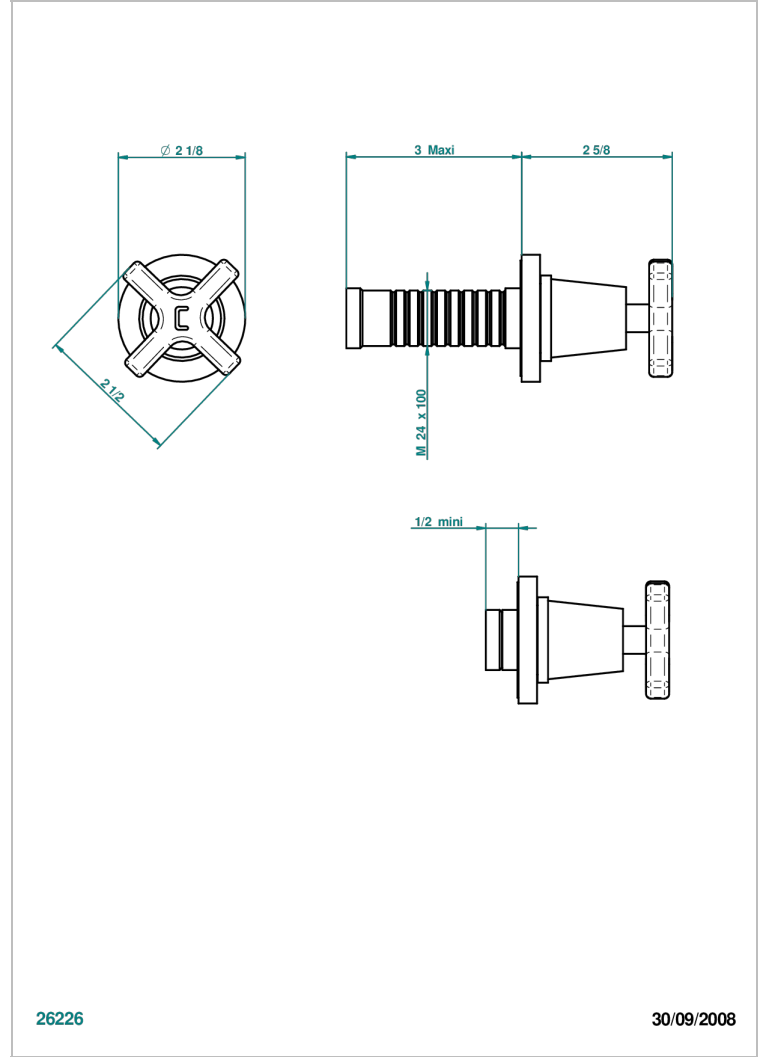

Garniture sans tête - côté froid - (croisillon, rosace et allonge) pour robinet d'arrêt 1/2" ref.30/CA et 3/4" ref.32/CA ou inverseur ref.50/4VMA

### CARACTÉRISTIQUES

- Spirit
- Garniture sans tête - côté froid - (croisillon, rosace et allonge) pour robinet d'arrêt 1/2" ref.30/CA et 3/4" ref.32/CA ou inverseur ref.50/4VMA

### PRODUITS ASSOCIÉS

- Ref. G00-30/CA Robinet d'arrêt à encastrer 1/2", avec tête 1/4 tour fermeture gauche, sans garniture
- Ref. G00-32/CA Robinet d'arrêt à encastrer 3/4", avec tête 1/4 tour fermeture gauche, sans garniture