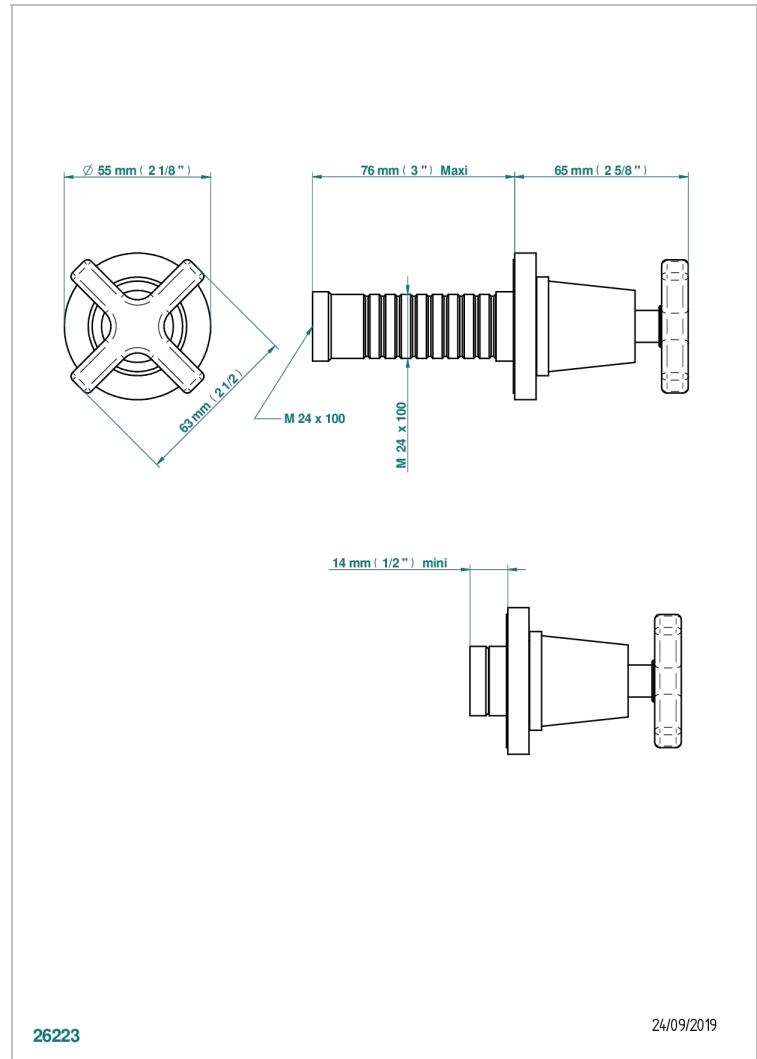

Garniture sans tête (croisillon, rosace et allonge) pour robinet d'arrêt 30 & 32 ou inverseur 4 voies 50/4/VM - neutre

26223

24/09/2019

CARACTÉRISTIQUES

- Garniture pour robinet d'arrêt Réf.30, 32 ou inverseur mural 50/4/VM
- Sans marquage
- Livrée sans partie encastrée

PRODUITS ASSOCIÉS

- Ref. G00-32CUSA Robinet d'arrêt à encastrer 3/4" côté froid tête 1/4 tour fermeture gauche -standard américain sans garniture
- Ref. G00-30CUSA Robinet d'arrêt à encastrer 1/2 " cote froid tete 1/4 tour fermeture gauche - standard américain sans garniture