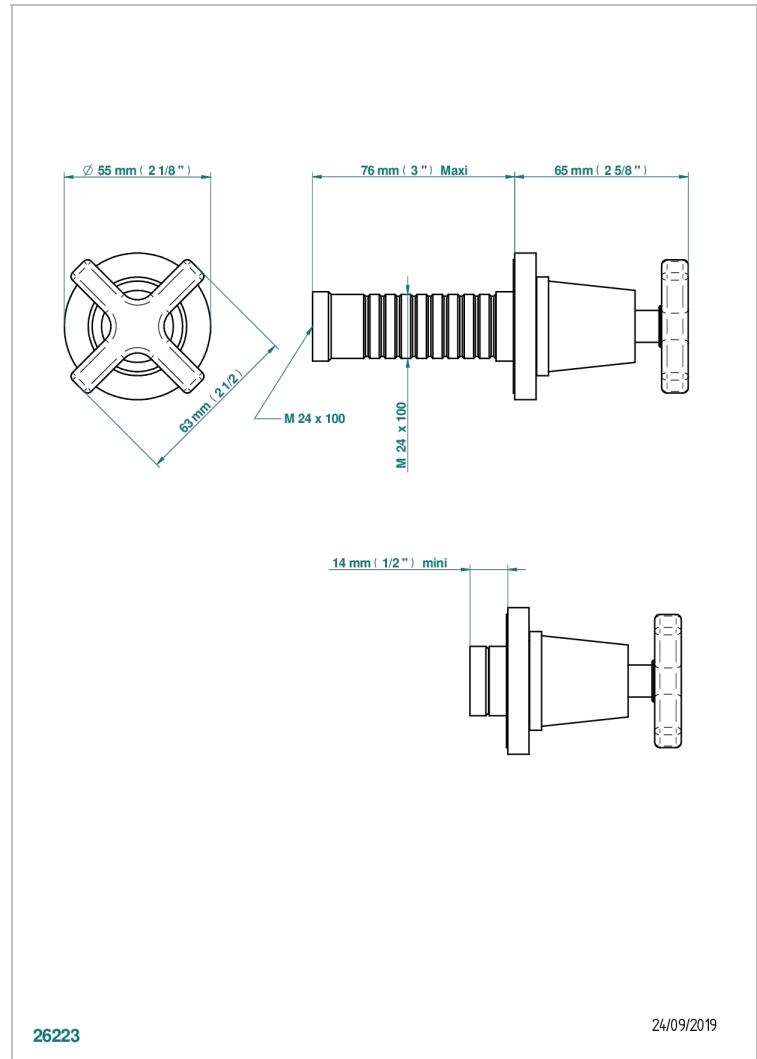

Garniture sans tête (croisillon, rosace et allonge) pour robinet d'arrêt 30 & 32 ou inverseur 4 voies 50/4/VM - neutre

## CARACTÉRISTIQUES

- Garniture pour robinet d'arrêt Réf.30, 32 ou inverseur mural 50/4/VM
- Sans marquage
- Livrée sans partie encastrée

## PRODUITS ASSOCIÉS

- Ref. G00-30/CA/W Robinet d'arrêt à encastrer 1/2", avec tête 1/4 tour fermeture gauche, sans garniture - certifié WRAS
- Ref. G00-32/CA/W Robinet d'arrêt à encastrer 3/4", avec tête 1/4 tour fermeture gauche, sans garniture - certifié WRAS