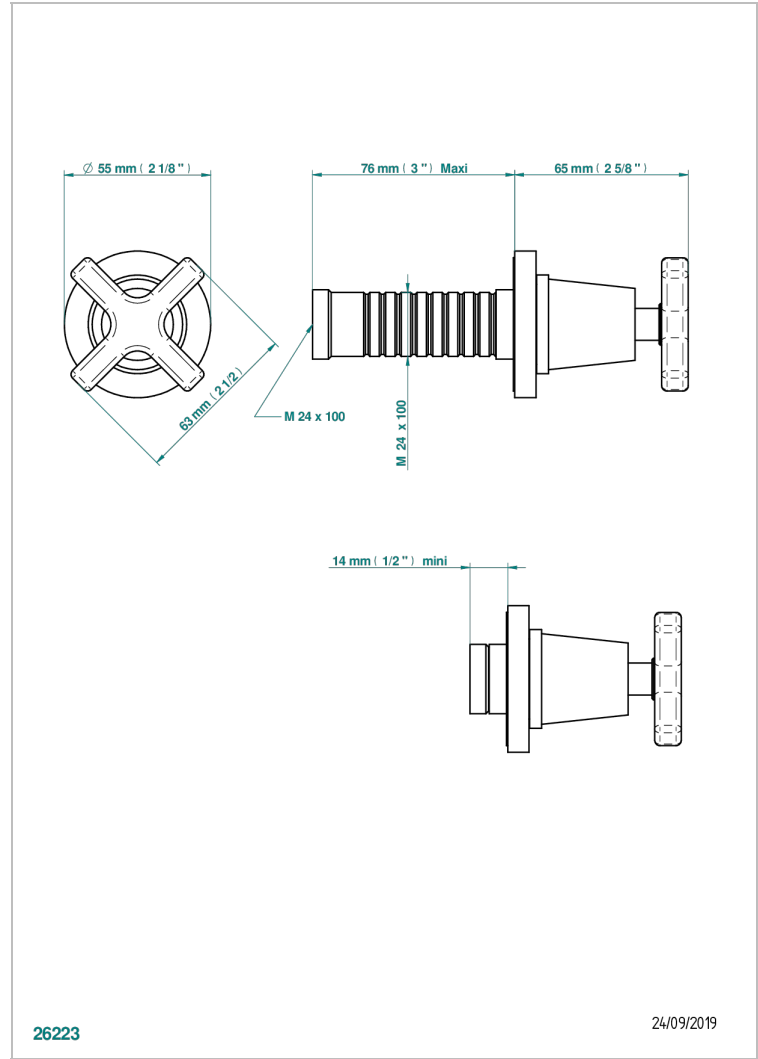

Garniture sans tête (croisillon, rosace et allonge) pour robinet d'arrêt 30 & 32 ou inverseur 4 voies 50/4/VM - neutre

26223

24/09/2019

CARACTÉRISTIQUES

- Garniture pour robinet d'arrêt Réf.30, 32 ou inverseur mural 50/4/VM
- Sans marquage
- Livrée sans partie encastrée

PRODUITS ASSOCIÉS

- Ref. G00-30/CA Robinet d'arrêt à encastrer 1/2", avec tête 1/4 tour fermeture gauche, sans garniture
- Ref. G00-32/CA Robinet d'arrêt à encastrer 3/4", avec tête 1/4 tour fermeture gauche, sans garniture