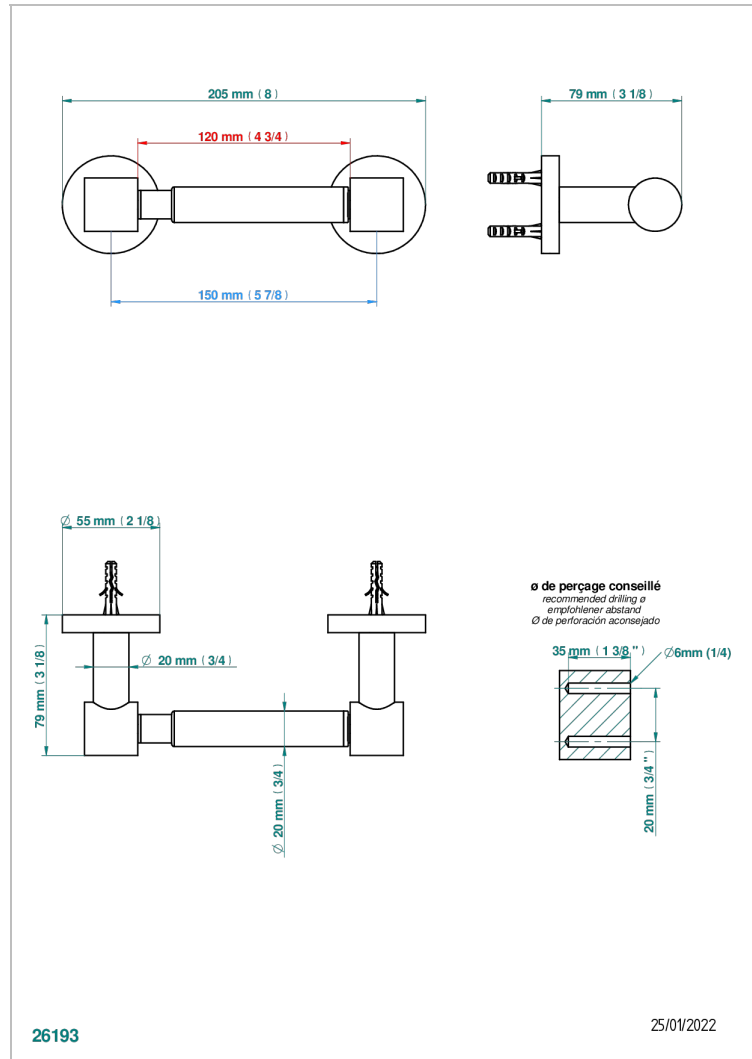

# SPIRIT CON MANETAS

G58-543M

Portarrollo con barra metálica

THG<sup>®</sup>  
PARIS

## CARACTERÍSTICAS

- Spirit con manetas
- Portarrollo con barra metálica