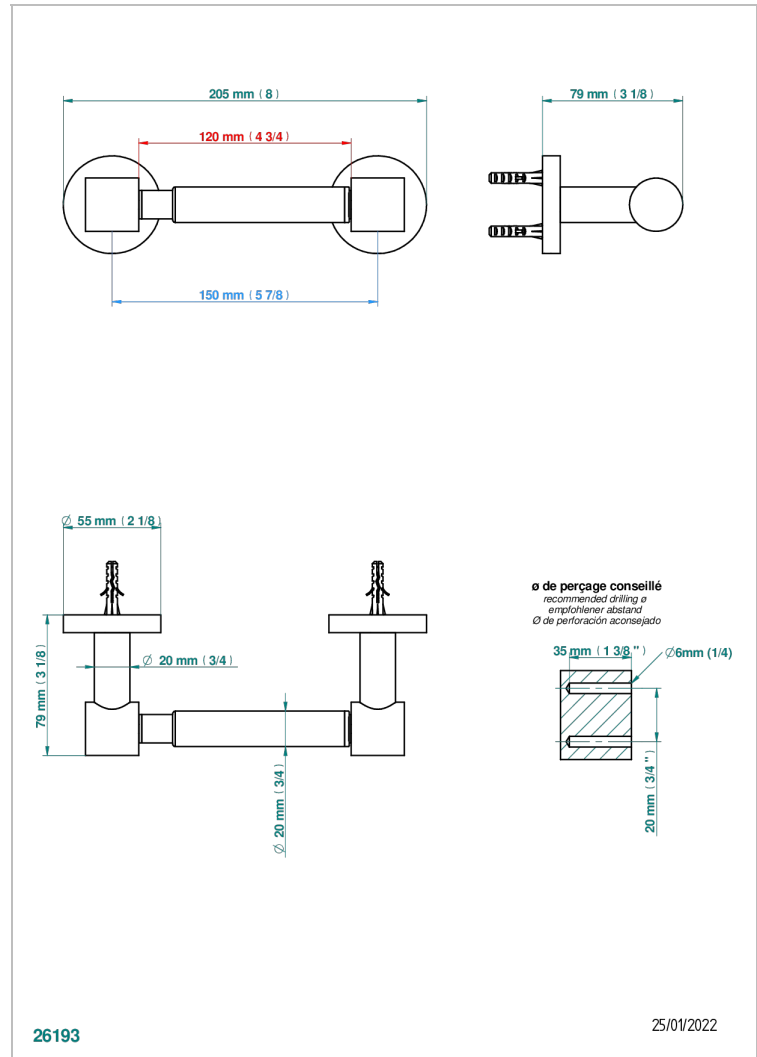

SPIRIT A MANETTES

G58-543M

Porte-papier rouleau avec barre métallique

THG[®]
PARIS

CARACTÉRISTIQUES

- Accessoire en laiton

FINITIONS DISPONIBLES

Bronze clair - D01
Chromé - A02
Chromé / doré - G02
Chromé mat - C02
Doré brillant - F01
Doré mat - F07