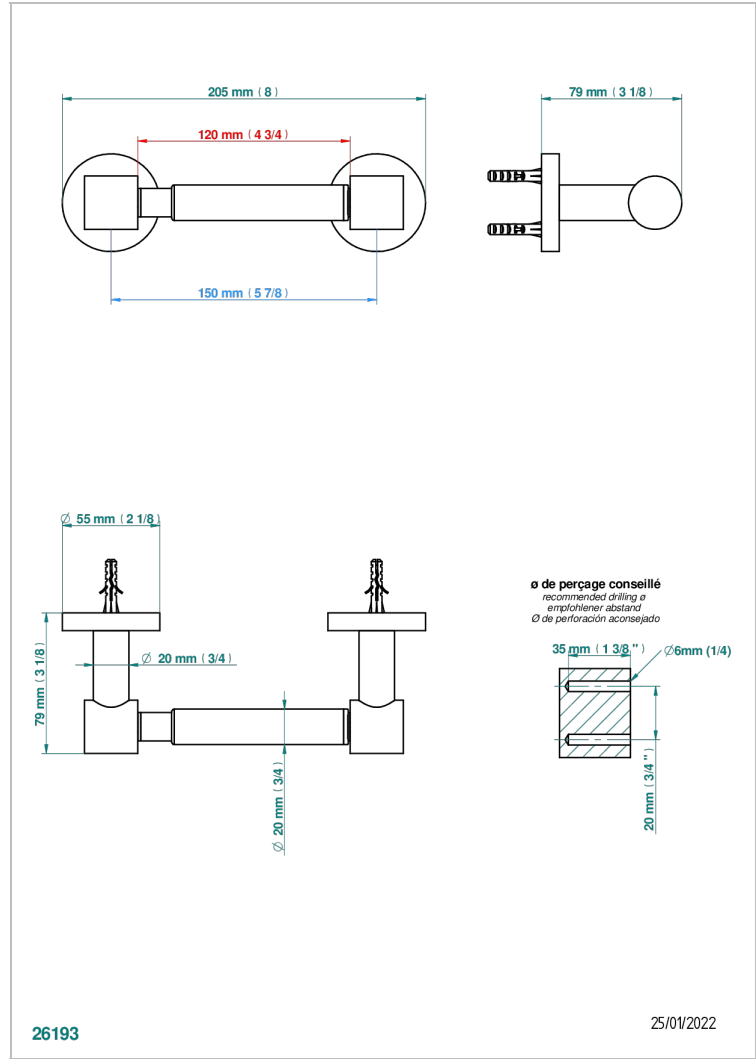

SPIRIT WITH LEVER

G58-543M

金属杆手纸架

特色

- Spirit with lever
- 金属杆手纸架

可选饰面

Black ceram - D30
Blush PVD - H62
Graphite PVD - H64
Matt Umber PVD - H67
Matt blush PVD - H60
Matt graphite PVD - H65

Natural smoked Brass - A13
PVD哑光棕铜 - F34
PVD哑光金 - H53
PVD哑光铜 - H50
PVD哑光镍 - H56
PVD抛光铜 - H49