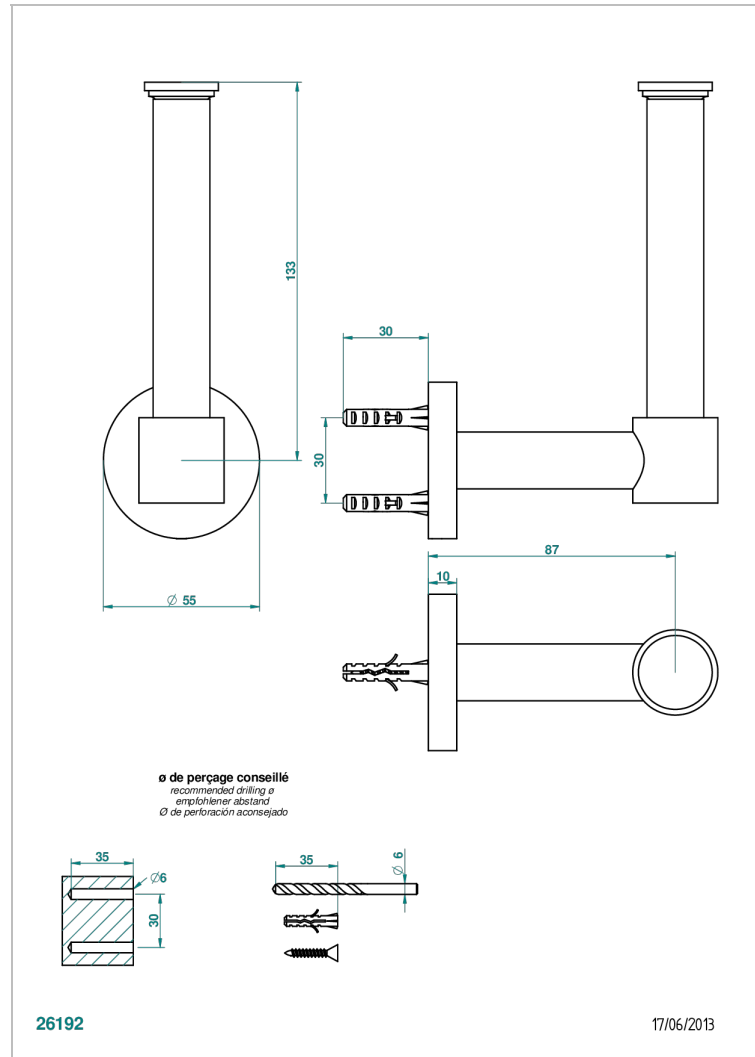

SPIRIT CON MANETAS

G58-542

Portarrollo vertical

THG[®]
PARIS

CARACTERÍSTICAS

- Spirit con manetas
- Portarrollo vertical

ACABADOS DISPONIBLES

Bronce claro - D01
Cerámica negra mate - D30
Cobre viejo mate - H07
Cromo - A02
Cromo / dorado - G02
Cromo mate - C02