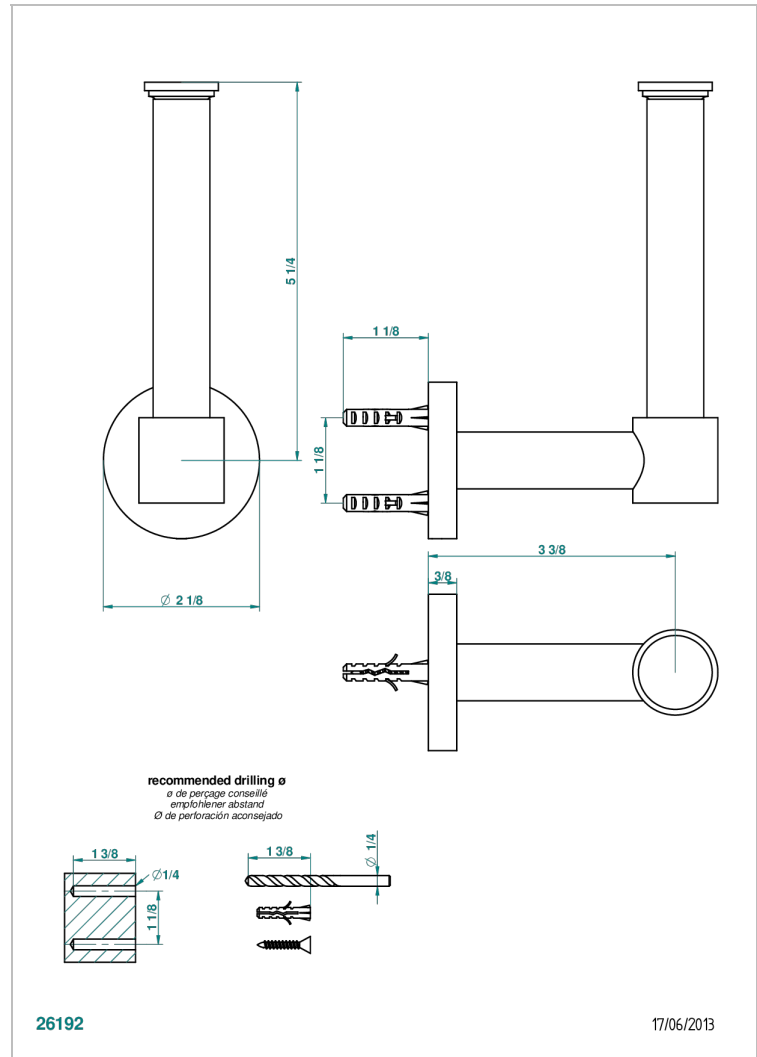

# SPIRIT A MANETTES

G58-542

Porte-papier rouleau de réserve

THG<sup>®</sup>  
PARIS

## CARACTÉRISTIQUES

- Accessoire en laiton