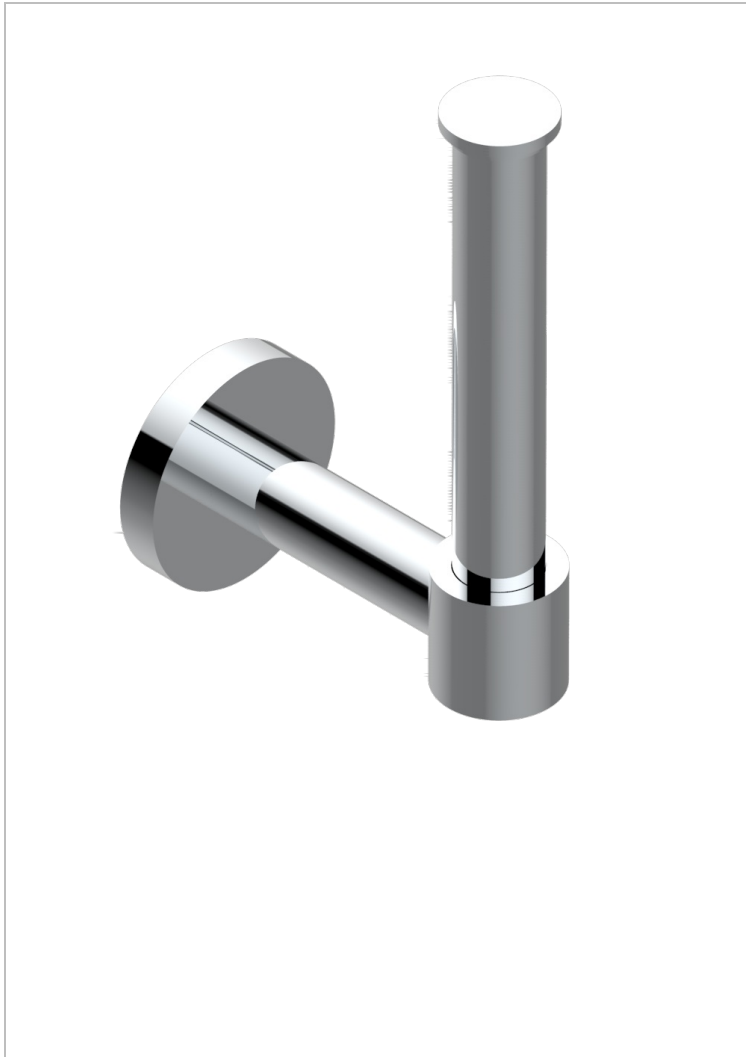

SPIRIT CON MANETAS

G58-542

Portarrollo vertical

THG[®]
PARIS

CARACTERÍSTICAS

- Spirit con manetas
- Portarrollo vertical

ACABADOS DISPONIBLES

Bronce claro - D01
Cerámica negra mate - D30
Cobre viejo mate - H07
Cromo - A02
Cromo / dorado - G02
Cromo mate - C02

Dorado - F01
Dorado mate - F07
Dorado pálido - F30
Dorado pálido mate (sin barniz) - F31
Natural smoked Brass - A13
Níquel - B01

Níquel mate - C01
Níquel viejo - H28
Pvd blush - H62
Pvd blush mate - H60
Pvd color latón - H49
Pvd color latón mate - H50