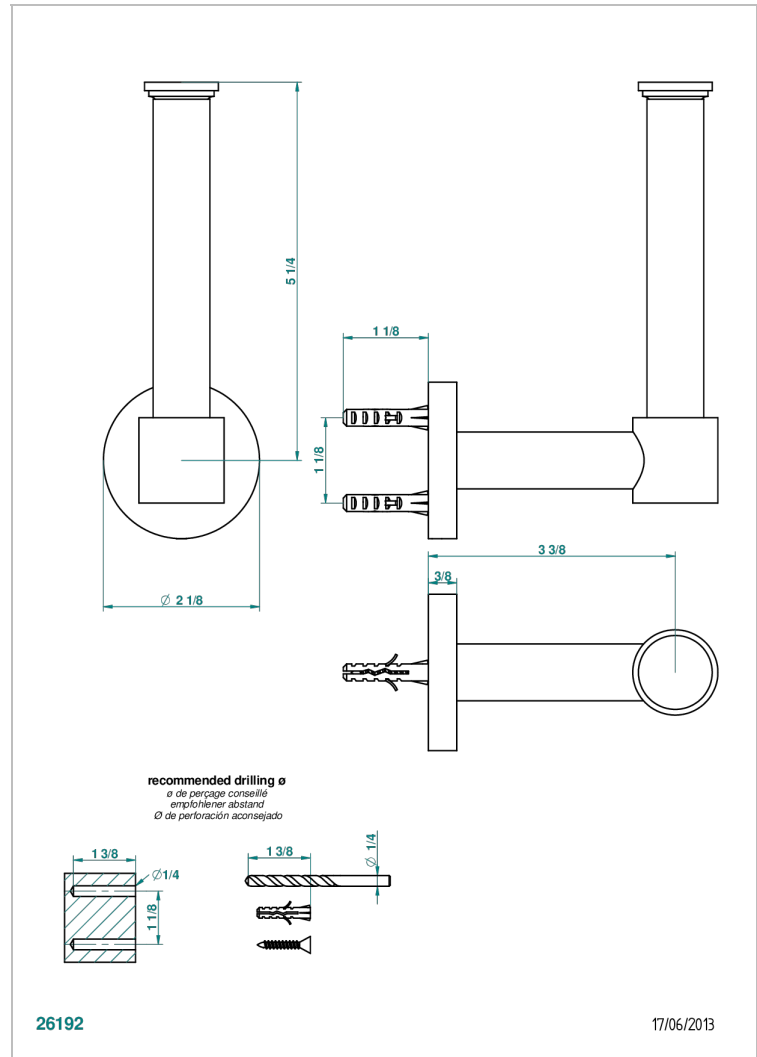

SPIRIT CON MANETAS

G58-542

Portarrollo vertical

THG[®]
PARIS

CARACTERÍSTICAS

- Spirit con manetas
- Portarrollo vertical

ACABADOS DISPONIBLES

Bronce claro - D01
Cerámica negra mate - D30
Cobre viejo mate - H07
Cromo - A02
Cromo / dorado - G02
Cromo mate - C02