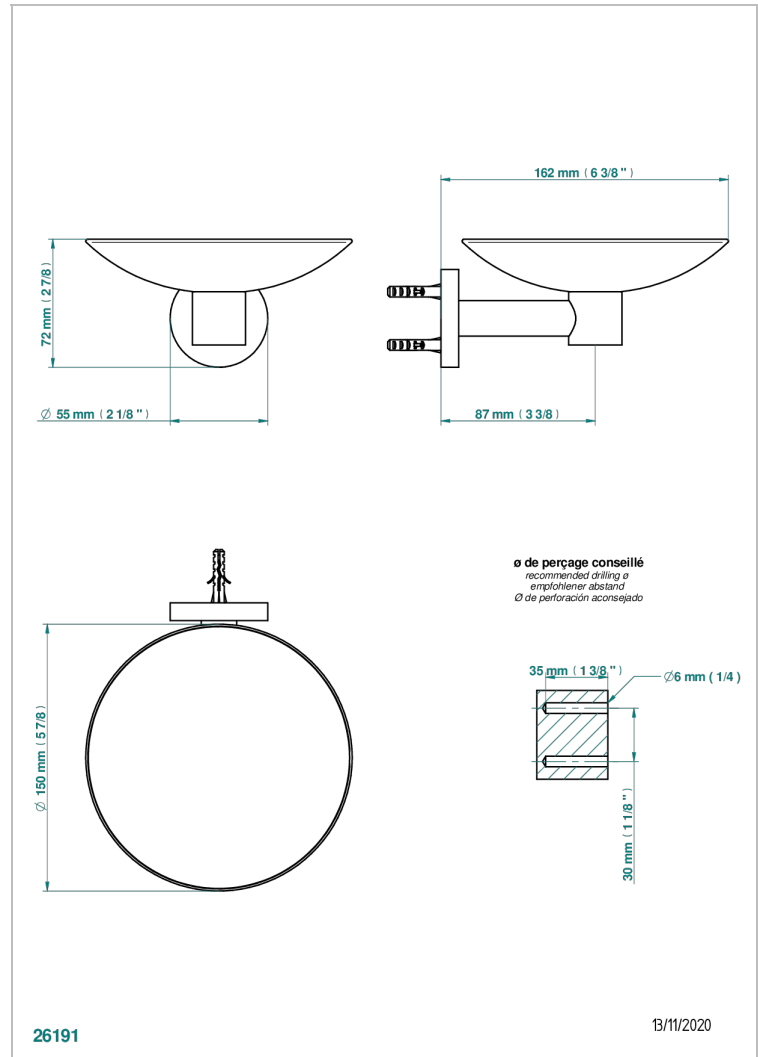

SPIRIT A MANETTES

G58-546GM

Coupe murale Ø150 mm

THG[®]
PARIS

CARACTÉRISTIQUES

- Accessoire en laiton

FINITIONS DISPONIBLES

Bronze clair - D01
Chromé - A02
Chromé / doré - G02
Chromé mat - C02
Doré brillant - F01
Doré mat - F07