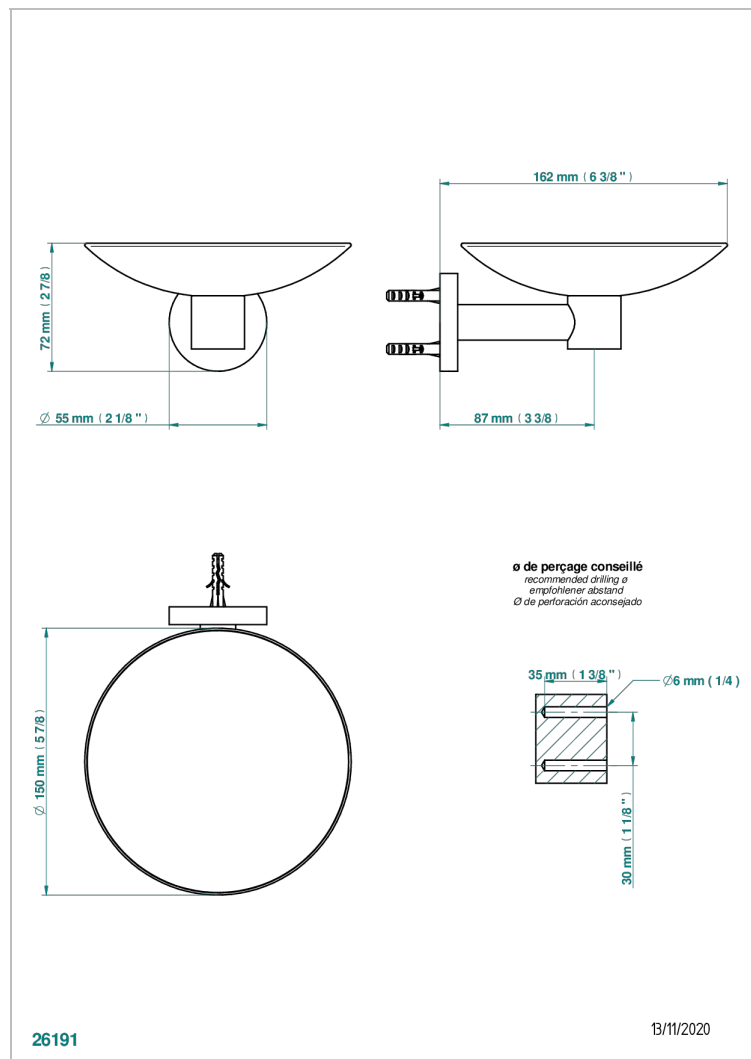

SPIRIT CON MANETAS

G58-546GM

Copa mural de laton Ø 150 mm

THG[®]
PARIS

CARACTERÍSTICAS

- Spirit con manetas
- Copa mural de laton Ø 150 mm

ACABADOS DISPONIBLES

Bronce claro - D01
Cerámica negra mate - D30
Cobre viejo mate - H07
Cromo - A02
Cromo / dorado - G02
Cromo mate - C02