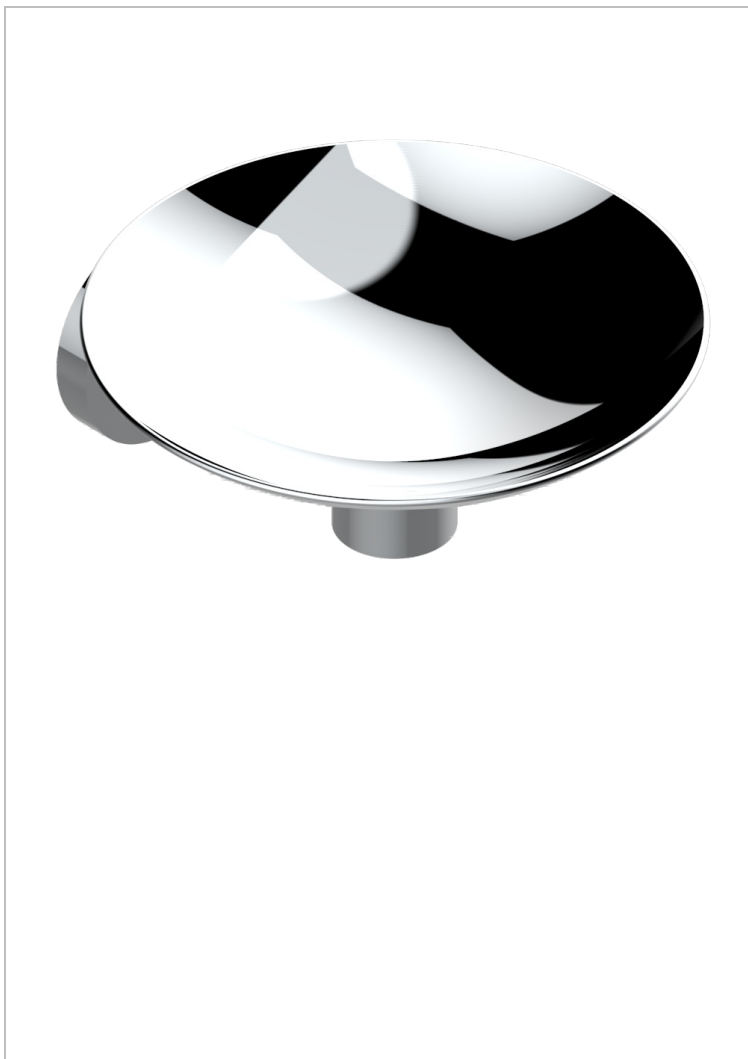

SPIRIT CON MANETAS

G58-546GM

Copa mural de laton Ø 150 mm

THG[®]
PARIS

CARACTERÍSTICAS

- Spirit con manetas
- Copa mural de laton Ø 150 mm

ACABADOS DISPONIBLES

Bronce claro - D01
Cerámica negra mate - D30
Cobre viejo mate - H07
Cromo - A02
Cromo / dorado - G02
Cromo mate - C02

Dorado - F01
Dorado mate - F07
Dorado pálido - F30
Dorado pálido mate (sin barniz) - F31
Natural smoked Brass - A13
Níquel - B01

Níquel mate - C01
Níquel viejo - H28
Pvd blush - H62
Pvd blush mate - H60
Pvd color latón - H49
Pvd color latón mate - H50

Pvd color níquel - H55
Pvd color níquel mate - H56
Pvd color oro - H52
Pvd color oro mate - H53
Pvd grafito - H64
Pvd grafito mate - H65

Pvd marrón bronce - F33
Pvd marrón bronce mate - F34
Pvd umber - H66
Pvd umber mate - H67