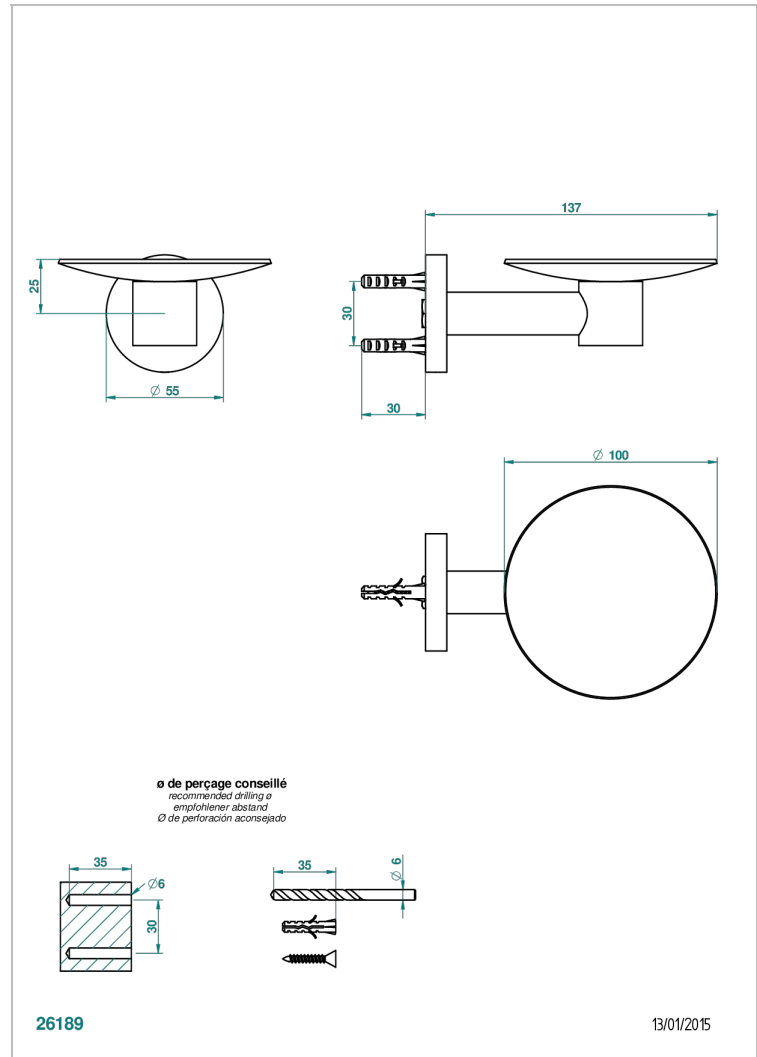

# SPIRIT A MANETTES

G58-546

Coupe murale Ø100 mm

THG<sup>®</sup>  
PARIS

## CARACTÉRISTIQUES

- Accessoire en laiton